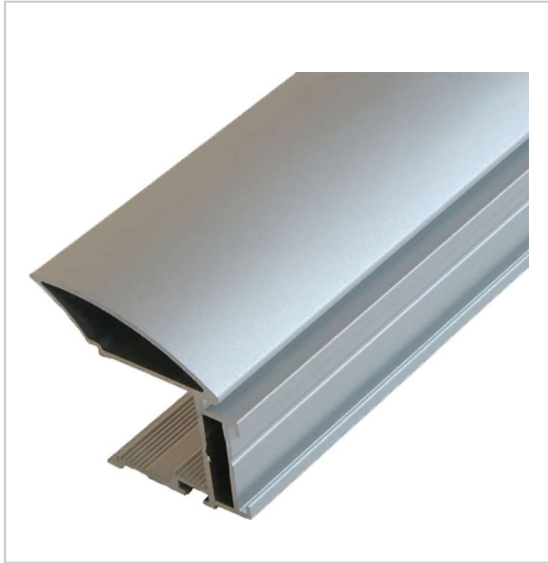

PROFIL POIGNÉE MULTIOMEGA

LAGUNA

Pour panneau de 19 mm.

RÉFÉRENCE	PRIX HT	PRIX TTC	UNITÉ DE VENTE
474 31010 27561	39,46 €	47,35 €	l'unité

Caractéristiques :

- Décor : Anodisé argent
- Longueur : 2700 mm
- Matériau : Aluminium