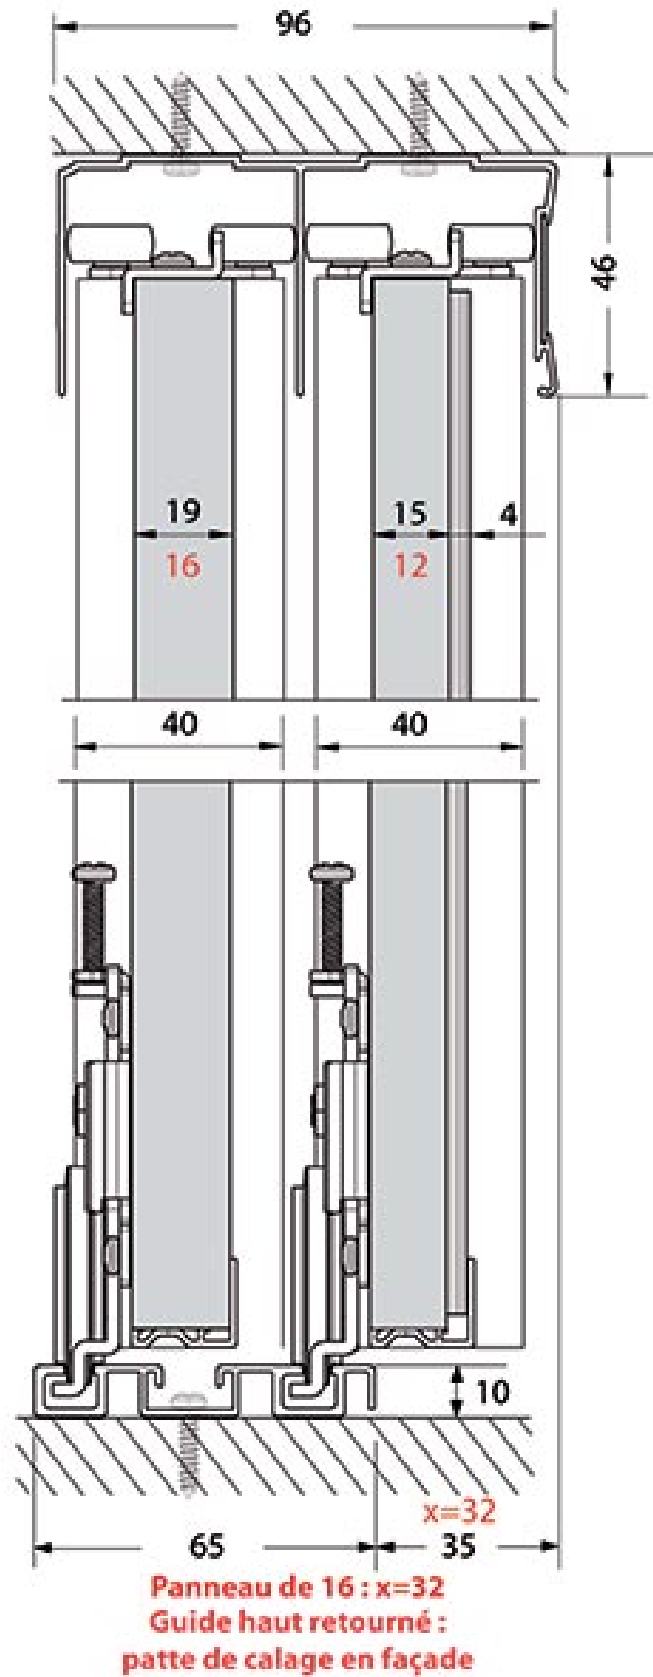

PROFIL POIGNÉE ESPRIT 19 MM

SEED

<https://www.qama.fr/profil-poignee-esprit-19-mm-p59613>

Tel : 02 43 13 49 49

Fax : 02 43 30 26 16

www.qama.fr

DÉCOUPE DE PANNEAUX

Hauteur de découpe des panneaux (Y) :

- Sans amortisseur : Hauteur de clair -39

- Avec amortisseur (seulement panneau 19) : Hauteur de clair -47

Largeur de découpe

X (Largeur du panneau)

$$\text{Esprit} \\ X = \frac{L + 15}{2}$$

$$\text{Esprit} \\ X = \frac{L + 38}{3}$$

PROFIL POIGNÉE ESPRIT 19 MM

SEED

<https://www.qama.fr/profil-poignee-esprit-19-mm-p59613>

Tel : 02 43 13 49 49

Fax : 02 43 30 26 16

www.qama.fr