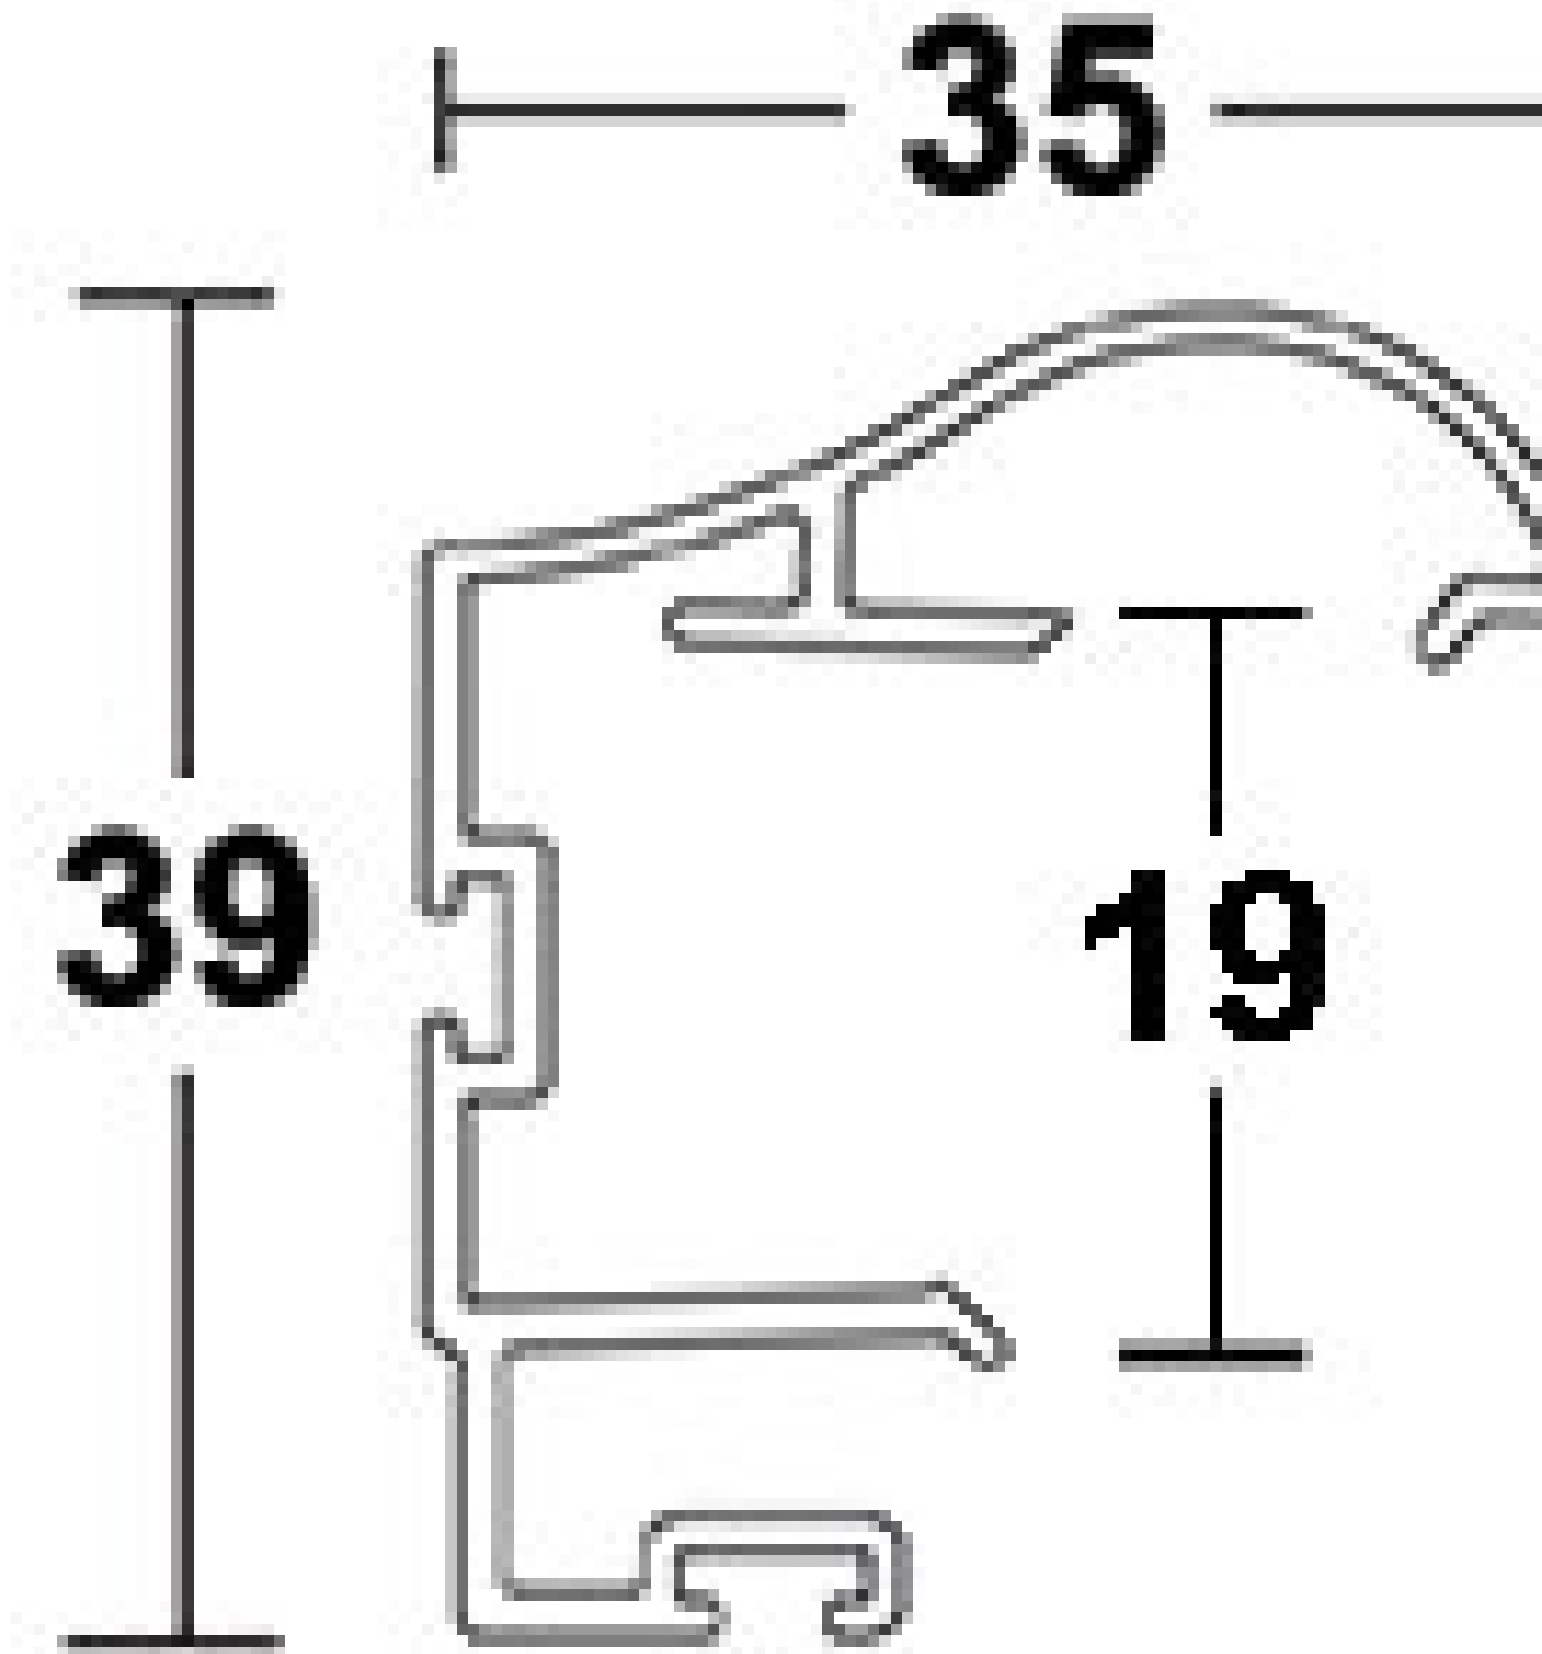

PROFIL POIGNÉE ESPRIT 19 MM

SEED

<https://www.qama.fr/profil-poignee-esprit-19-mm-p59613>

Tel : 02 43 13 49 49

Fax : 02 43 30 26 16

www.qama.fr

DÉCOUPE DE PANNEAUX

Hauteur de découpe des panneaux (Y) :

- Sans amortisseur : Hauteur de clair -39

- Avec amortisseur (seulement panneau 19) : Hauteur de clair -47

Largeur de découpe

X (Largeur du panneau)

$$\text{Esprit} \\ X = \frac{L + 15}{2}$$

$$\text{Esprit} \\ X = \frac{L + 38}{3}$$