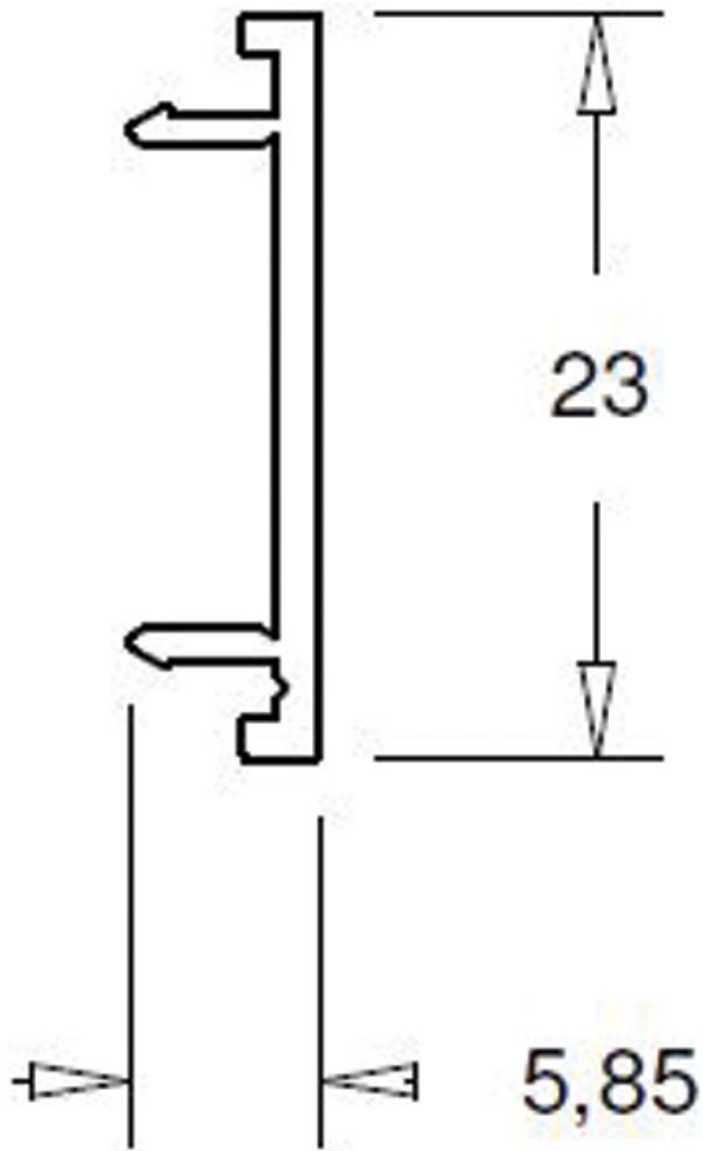

# PROFIL PLAT DE FINITION 23MM

SEED

<https://www.qama.fr/profil-plat-de-finition-23mm-p64509>

Tel : 02 43 13 49 49

Fax : 02 43 30 26 16

[www.qama.fr](http://www.qama.fr)