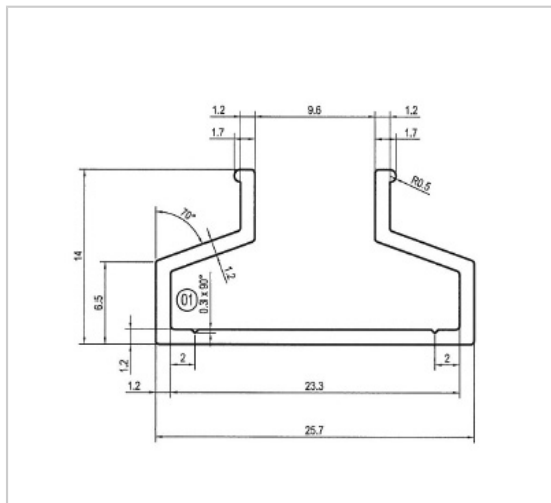

PROFIL TRAPÈZE POUR PANNEAU D'HABILLAGE MURAL

BOHNACKER

Profil pour panneau d'habillage mural rainuré.

Pose horizontale.

RÉFÉRENCE

UNITÉ DE VENTE

033 35980 41060

l'unité

Caractéristiques :

- Charge maxi : 25 kg
- Décor : Brut
- Largeur : 26 mm
- Longueur : 4100 mm
- Matériau : Aluminium
- Profondeur : 14 mm

Tarifs valables le 19/04/2024
<https://www.qama.fr/profil-mural-trapeze-et-accessoires-p60198>