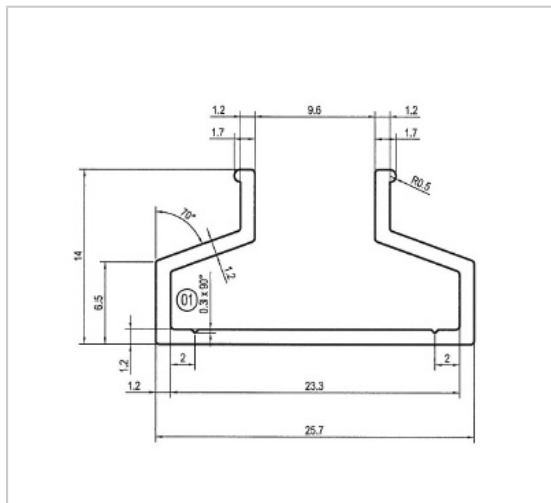

PROFIL TRAPÈZE POUR PANNEAU D'HABILLAGE MURAL

BOHNACKER

Profil pour panneau d'habillage mural rainuré.

Pose horizontale.

RÉFÉRENCE

PRIX HT

PRIX TTC

UNITÉ DE VENTE

033 35980 41060

32,21 €

38,65 €

l'unité

Caractéristiques :

- Charge maxi : 25 kg
- Décor : Brut
- Largeur : 26 mm
- Longueur : 4100 mm
- Matériau : Aluminium
- Profondeur : 14 mm

Tarifs valables le 30/04/2025
<http://www.qama.fr/profil-mural-trapeze-et-accessoires-p60198>