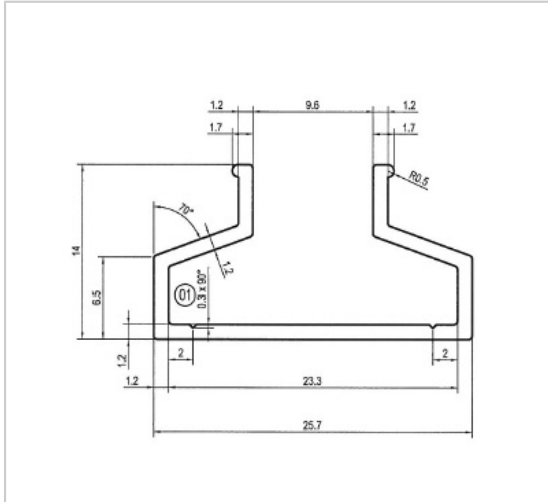

## PROFIL TRAPÈZE POUR PANNEAU D'HABILLAGE MURAL

BOHNACKER

Profil pour panneau d'habillage mural rainuré.

Pose horizontale.

RÉFÉRENCE

PRIX HT

PRIX TTC

UNITÉ DE VENTE

### Caractéristiques :

- Charge maxi : 25 kg
- Décor : Brut
- Largeur : 26 mm
- Longueur : 4100 mm
- Matériau : Aluminium
- Profondeur : 14 mm

Tarifs valables le 19/04/2024  
<https://www.qama.fr/profil-mural-trapeze-et-accessoires-p60198>