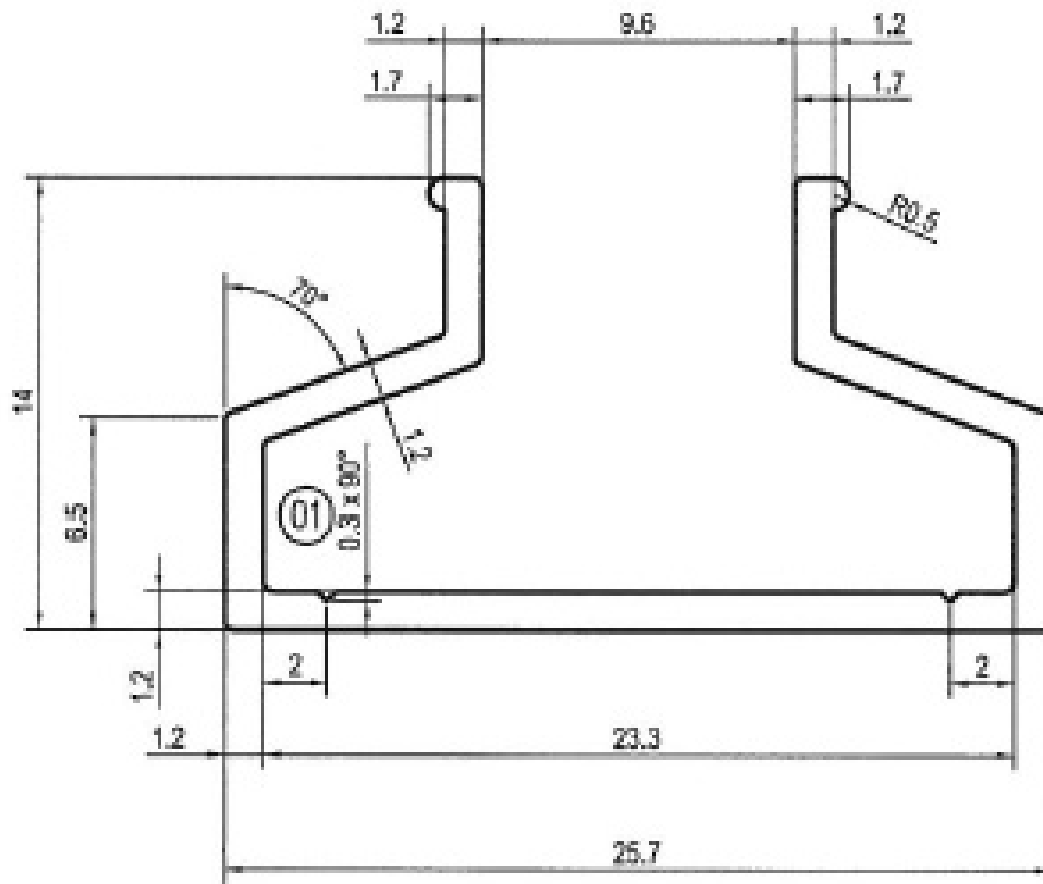

PROFIL TRAPÈZE POUR PANNEAU D'HABILLAGE MURAL

BOHNACKER

BOHNACKER

<https://www.qama.fr/profil-mural-trapeze-et-accessoires-p60198>

Tel : 02 43 13 49 49

Fax : 02 43 30 26 16

www.qama.fr