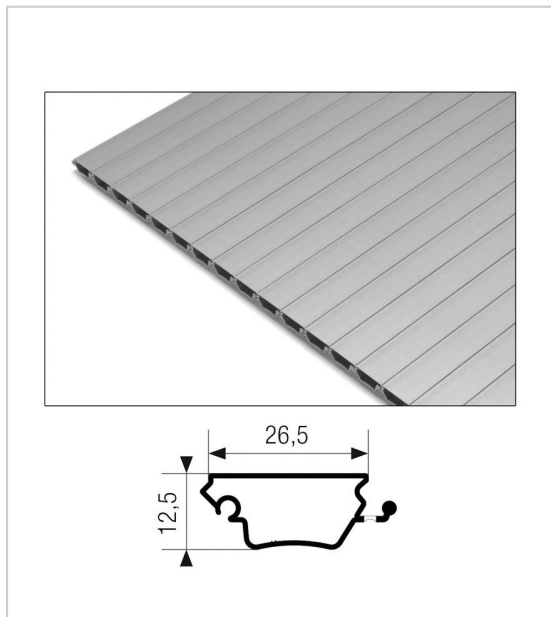

PROFIL MONOLAME SE26

REHAU

Lame donnant une rigidité et une solidité accrue pour la constitution de rideaux intérieur d'armoires à utilisation intensive ou de taille importante.

Pose en rainure pour coulissement vertical ou horizontal.

RÉFÉRENCE	DÉCOR	UNITÉ DE VENTE
166 17780 10001	Blanc	l'unité
166 17780 10002	Noir	l'unité
166 17780 10010	Gris	l'unité
166 17780 10061	Aluminium	l'unité

Caractéristiques :

- Epaisseur lame : 12 mm
- Longueur : 2500 mm