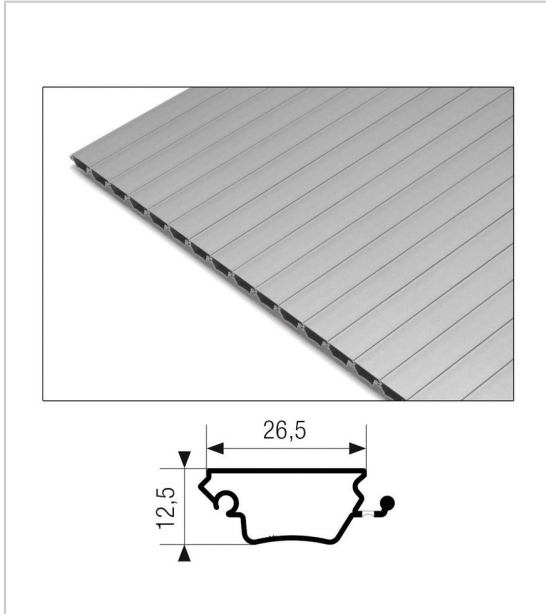

PROFIL MONOLAME SE26

REHAU

Lame donnant une rigidité et une solidité accrue pour la constitution de rideaux intérieur d'armoires à utilisation intensive ou de taille importante.

Pose en rainure pour coulissement vertical ou horizontal.

RÉFÉRENCE	DÉCOR	PRIX HT	PRIX TTC	UNITÉ DE VENTE
166 17780 10001	Blanc	9,13 €	10,96 €	l'unité
166 17780 10002	Noir	9,13 €	10,96 €	l'unité
166 17780 10010	Gris	9,44 €	11,33 €	l'unité
166 17780 10061	Aluminium	10,76 €	12,91 €	l'unité

Caractéristiques :

- Epaisseur lame : 12 mm
- Longueur : 2500 mm

Tarifs valables le 20/04/2024
<https://www.qama.fr/profil-monolame-se26-p57033>

45 000 références
dont 30 000 disponibles
en stock

Livraison offerte
dès 79€ HT d'achat