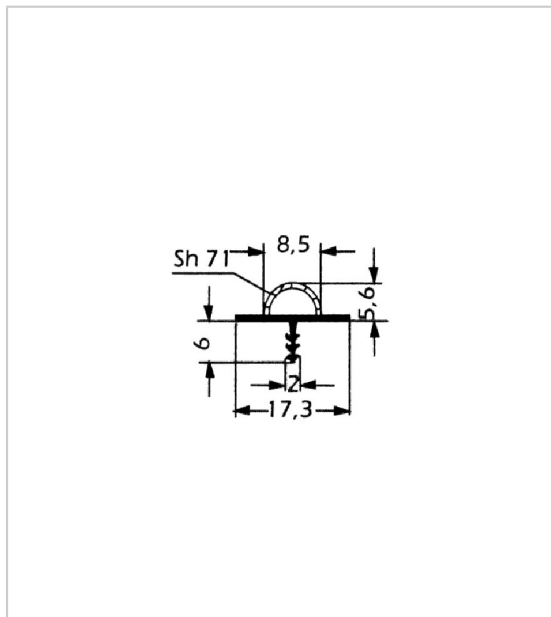

## PROFIL JOINT DE PLINTHE EN PVC

REHAU

Facturé au mètre linéaire.

RÉFÉRENCE

UNITÉ DE VENTE

166 06080 01711

le mètre

### Caractéristiques :

- Décor : Marron
- Longueur : 3200 mm
- Matériau : PVC

Tarifs valables le 26/04/2024  
<https://www.qama.fr/profil-joint-de-plinthe-en-pvc-p17>

45 000 références  
dont 30 000 disponibles  
en stock