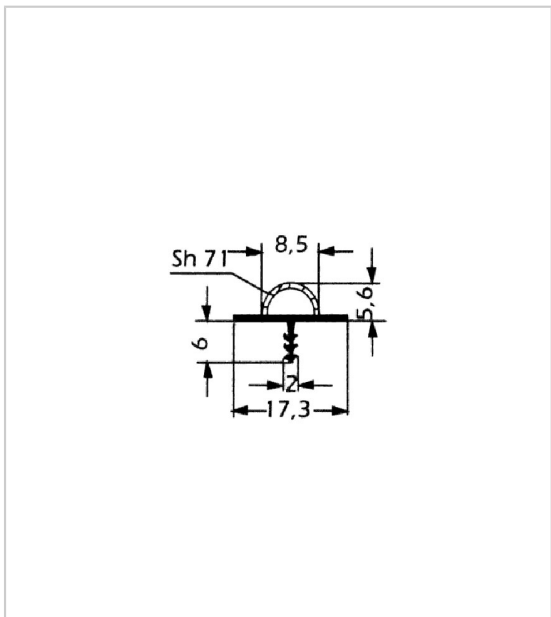

## PROFIL JOINT DE PLINTHE EN PVC

REHAU

Facturé au mètre linéaire.

| RÉFÉRENCE       | PRIX HT | PRIX TTC | UNITÉ DE VENTE |
|-----------------|---------|----------|----------------|
| 166 06080 01711 | 3,37 €  | 4,04 €   | le mètre       |

### Caractéristiques :

- Décor : Marron
- Longueur : 3200 mm
- Matériau : PVC

Tarifs valables le 26/04/2024  
<https://www.qama.fr/profil-joint-de-plinthe-en-pvc-p17>

45 000 références  
dont 30 000 disponibles  
en stock