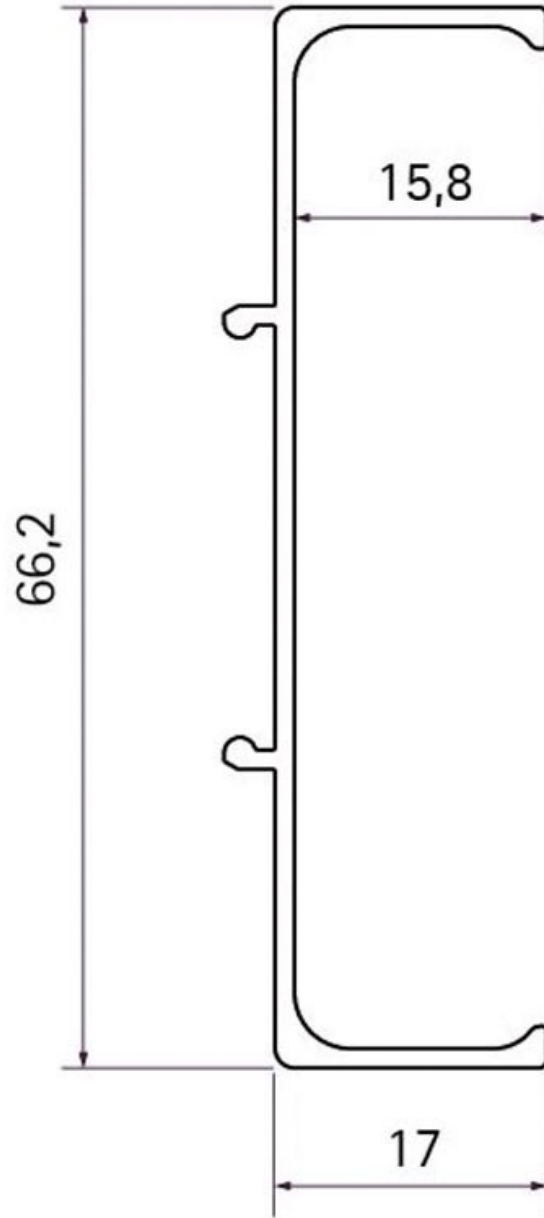

# PROFIL DOUBLE GOLA CLAP AND FIT

VOLPATO

<https://www.qama.fr/profil-double-zagreb-p59150>

Tel : 02 43 13 49 49

Fax : 02 43 30 26 16

[www.qama.fr](http://www.qama.fr)