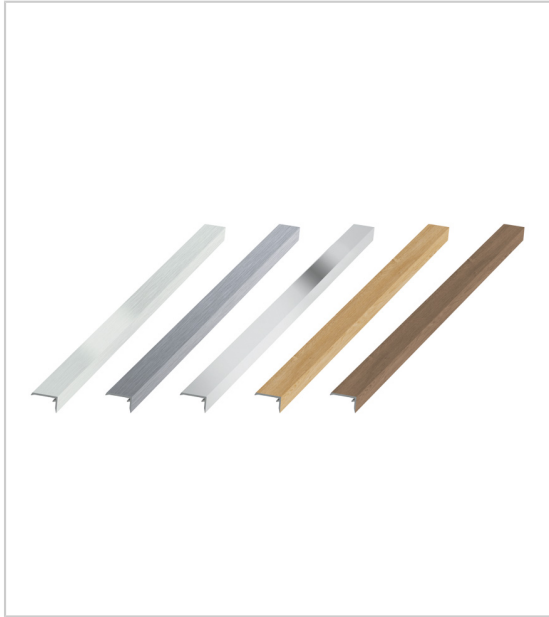

PROFIL DESIGN ARCITECH

HETTICH

Profil autocollant et recoupable.

S'utilise sur tiroirs et casseroles avec tringle longitudinale.

2 pièces sont nécessaires pour l'habillage d'un tiroir.

RÉFÉRENCE	DÉCOR	LONGUEUR	PRIX HT	PRIX TTC	UNITÉ DE VENTE
9 240 681	Chromé	450 mm	3,55 €	4,26 €	l'unité
9 240 684	Inox	450 mm	3,55 €	4,26 €	l'unité
9 240 687	Chêne	450 mm	3,55 €	4,26 €	l'unité
9 240 691	Inox	500 mm	3,95 €	4,74 €	l'unité
9 240 692	Chêne	500 mm	3,95 €	4,74 €	l'unité
9 240 694	Chromé	650 mm	6,36 €	7,63 €	l'unité
9 240 695	Aluminium	650 mm	6,36 €	7,63 €	l'unité
9 240 696	Inox	650 mm	6,36 €	7,63 €	l'unité
9 240 697	Chêne	650 mm	6,36 €	7,63 €	l'unité
9 240 698	Noyer	650 mm	6,36 €	7,63 €	l'unité

Caractéristiques :

- Matériau : Plastique

Tarifs valables le 18/04/2024
<https://www.qama.fr/profil-design-arcitech-p59971>

45 000 références
dont 30 000 disponibles
en stock

Livraison offerte
dès 79€ HT d'achat