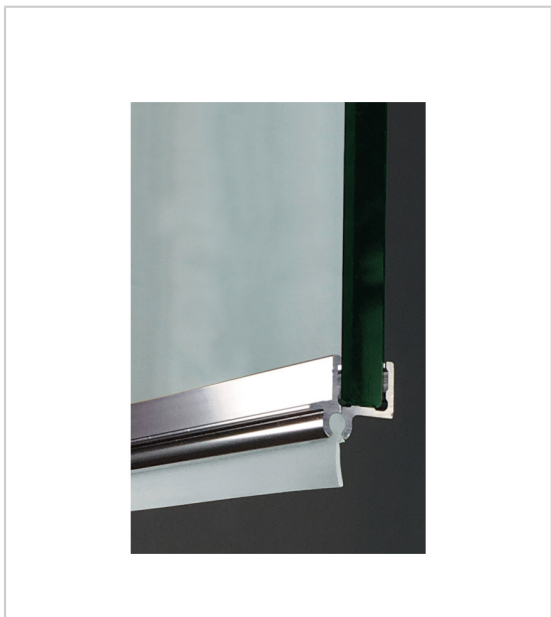

## PROFIL DÉFLECTEUR HORIZONTAL JOINT ÉTANCHÉITÉ

ADLER

Profil déflecteur horizontal en aluminium avec joint lèvres caoutchouc, pour bas de porte battante.

Facile à poser par clipsage et recoupable.

Collage silicone pour verre de 8mm.

Joint de réduction fourni pour verre de 6mm.

RÉFÉRENCE	DÉCOR	PRIX HT	PRIX TTC	UNITÉ DE VENTE
011 80560 10064	Poli	158,06 €	189,67 €	l'unité
011 80560 10089	Inox brossé	158,06 €	189,67 €	l'unité

### Caractéristiques :

- Longueur : 1000 mm
- Matériau : Aluminium
- Pour verre d'épaisseur : 6 à 8 mm

Tarifs valables le 23/04/2024  
<https://www.qama.fr/profil-deflecteur-horizontal-joint-etancheite-p64772>