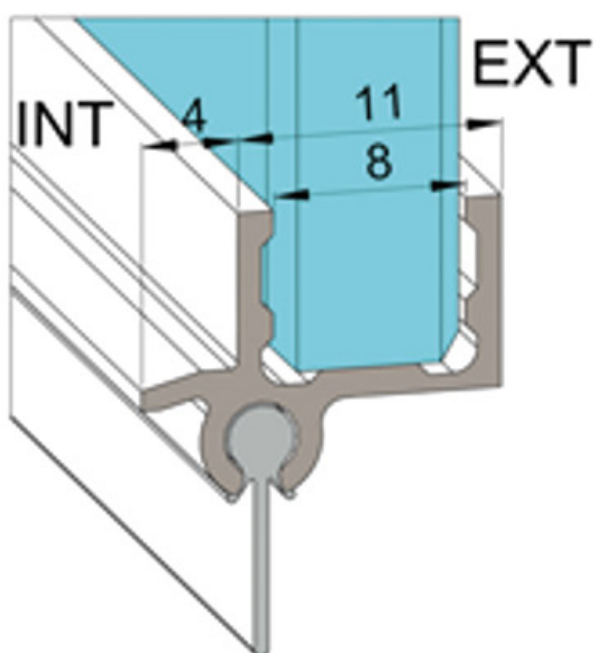

# PROFIL DÉFLECTEUR HORIZONTAL JOINT ÉTANCHÉITÉ

ADLER

<https://www.qama.fr/profil-deflecteur-horizontal-joint-etancheite-p64772>

Tel : 02 43 13 49 49

Fax : 02 43 30 26 16

[www.qama.fr](http://www.qama.fr)