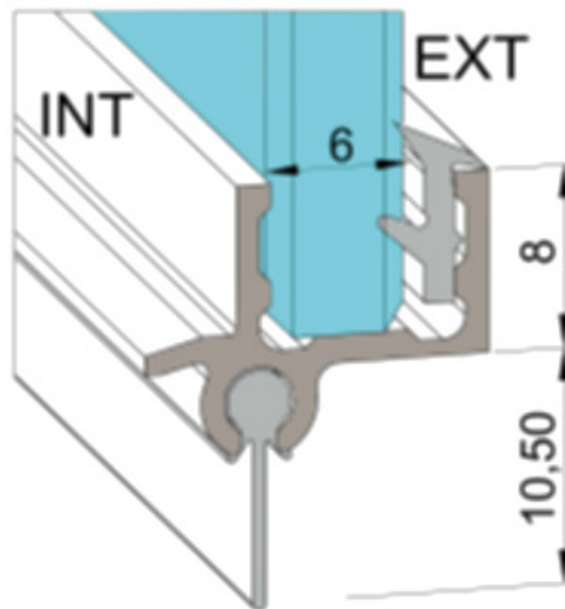

# PROFIL DÉFLECTEUR HORIZONTAL JOINT ÉTANCHÉITÉ

ADLER

<https://www.qama.fr/profil-deflecteur-horizontal-joint-etancheite-p64772>

Tel : 02 43 13 49 49

Fax : 02 43 30 26 16

[www.qama.fr](http://www.qama.fr)