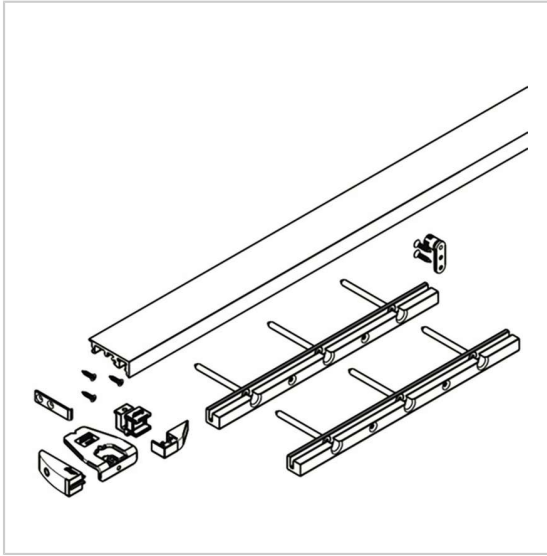

## PROFIL DE SOL POUR FOLDING CONCEPTA 25

HAWA

Permet le positionnement et l'alignement parfait de la façade devant le corps de meuble grâce à sa rampe d'arrêt.  
Ensemble pour une paire de porte.

RÉFÉRENCE	DÉCOR	UNITÉ DE VENTE
272 24000 13061	Anodisé argent	l'unité
272 24000 13002	Anodisé noir	l'unité

### Caractéristiques :

- Longueur : 1300 mm
- Matériau : Aluminium

Tarifs valables le 18/04/2024  
<https://www.qama.fr/profil-de-sol-pour-folding-concepta-25-p60799>

45 000 références  
dont 30 000 disponibles  
en stock