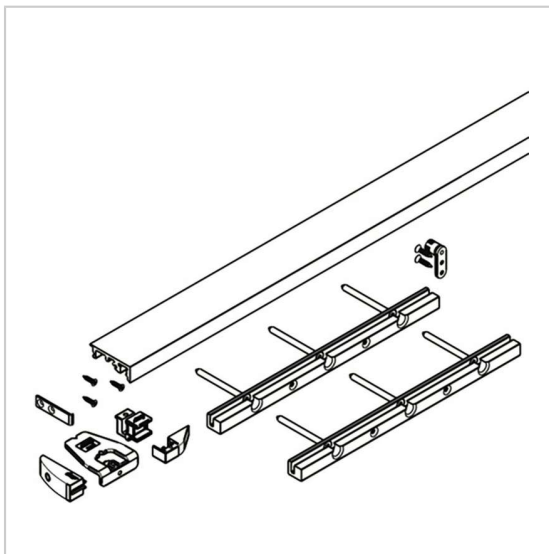

## PROFIL DE SOL POUR FOLDING CONCEPTA 25

HAWA

Permet le positionnement et l'alignement parfait de la façade devant le corps de meuble grâce à sa rampe d'arrêt.

Ensemble pour une paire de porte.

RÉFÉRENCE	DÉCOR	PRIX HT	PRIX TTC	UNITÉ DE VENTE
272 24000 13061	Anodisé argent	249,08 €	298,90 €	l'unité
272 24000 13002	Anodisé noir	329,70 €	395,64 €	l'unité

### Caractéristiques :

- Longueur : 1300 mm
- Matériau : Aluminium

Tarifs valables le 18/04/2024  
<https://www.qama.fr/profil-de-sol-pour-folding-concepta-25-p60799>

45 000 références  
dont 30 000 disponibles  
en stock