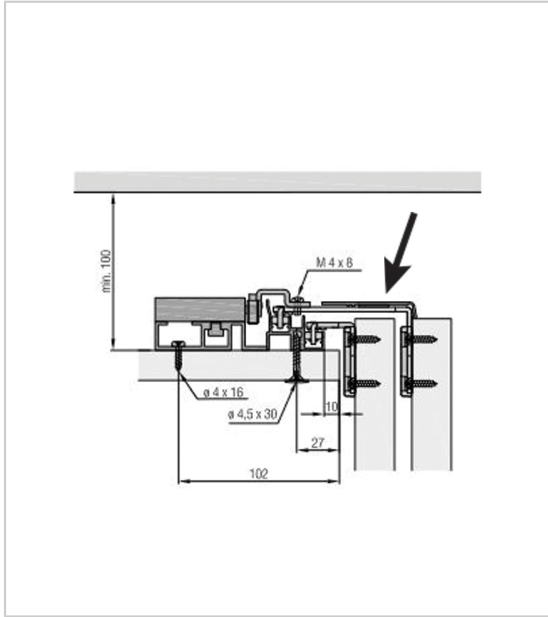

## PROFIL DE RECOUVREMENT POUR COMBINO 50 H

HAWA

Profil de recouvrement.

Pièce optionnelle.

Se clipse sur l'équerre de guidage extérieure en partie haute de la porte.

RÉFÉRENCE	LONGUEUR	UNITÉ DE VENTE
477 31300 25061	2500 mm	l'unité
477 31300 35061	3500 mm	l'unité

### Caractéristiques :

- Décor : Anodisé
- Matériau : Aluminium

Tarifs valables le 27/04/2024  
<https://www.qama.fr/profil-de-recouvrement-p64650>

45 000 références  
dont 30 000 disponibles  
en stock

Livraison offerte  
dès 79€ HT d'achat