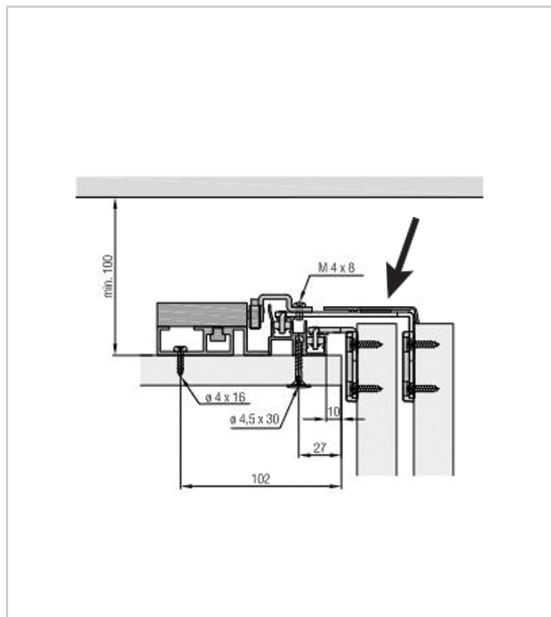

PROFIL DE RECOUVREMENT POUR COMBINO 50 H

HAWA

Profil de recouvrement.

Pièce optionnelle.

Se clipse sur l'équerre de guidage extérieure en partie haute de la porte.

RÉFÉRENCE	LONGUEUR	PRIX HT	PRIX TTC	UNITÉ DE VENTE
477 31300 25061	2500 mm	67,98 €	81,58 €	l'unité
477 31300 35061	3500 mm	194,53 €	233,44 €	l'unité

Caractéristiques :

- Décor : Anodisé
- Matériau : Aluminium

Tarifs valables le 28/04/2024
<https://www.qama.fr/profil-de-recouvrement-p64650>

45 000 références
dont 30 000 disponibles
en stock

Livraison offerte
dès 79€ HT d'achat