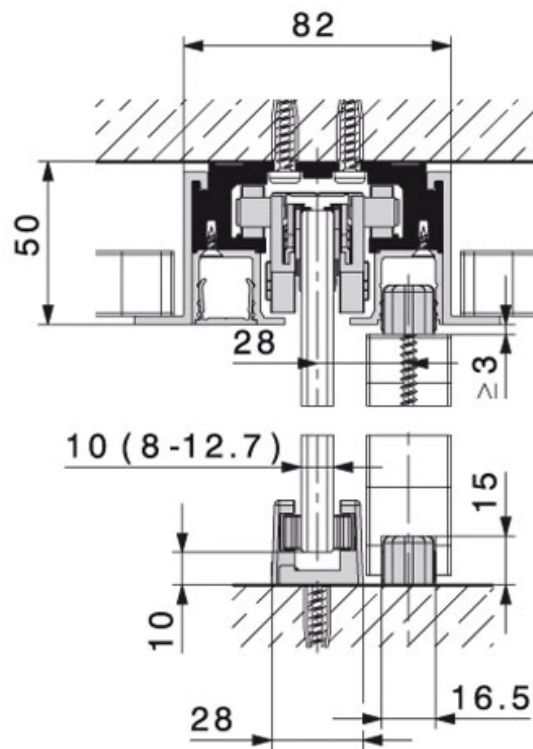

PROFIL DE RACCORDEMENT PLAFOND PURO

HAWA

<http://www.qama.fr/profil-de-raccordement-plafond-puro-p10214>

Tel : 02 43 13 49 49

Fax : 02 43 30 26 16

www.qama.fr

PROFIL DE RACCORDEMENT PLAFOND PURO

HAWA

<http://www.qama.fr/profil-de-raccordement-plafond-puro-p10214>