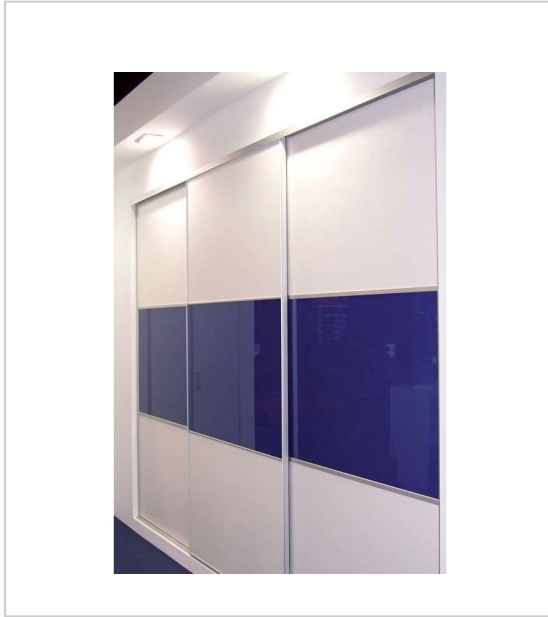

## PROFIL DE GUIDAGE HAUT

MECALDE

Profil en aluminium.

Longueur 3000.

4 décors : Blanc, argent, or , bronze

Pour panneau de 16.

RÉFÉRENCE	DÉCOR	PRIX HT	PRIX TTC	UNITÉ DE VENTE
990 24590 30001	Blanc	105,13 €	126,16 €	l'unité
990 24590 30062	Or	116,69 €	140,03 €	l'unité