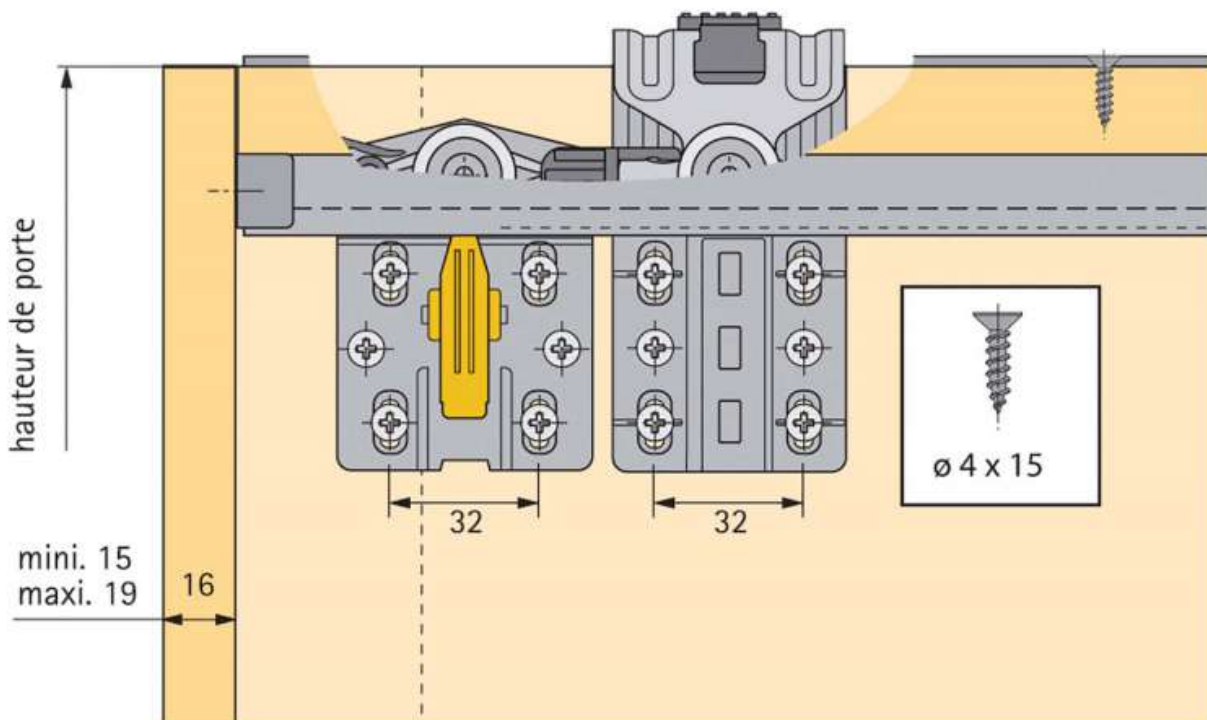

PROFIL DE COULISSAGE TOPLINE M 2000 MM

HETTICH

<https://www.qama.fr/profil-de-coulissage-topline-m-2000-mm-p27291>

Tel : 02 43 13 49 49

Fax : 02 43 30 26 16

www.qama.fr