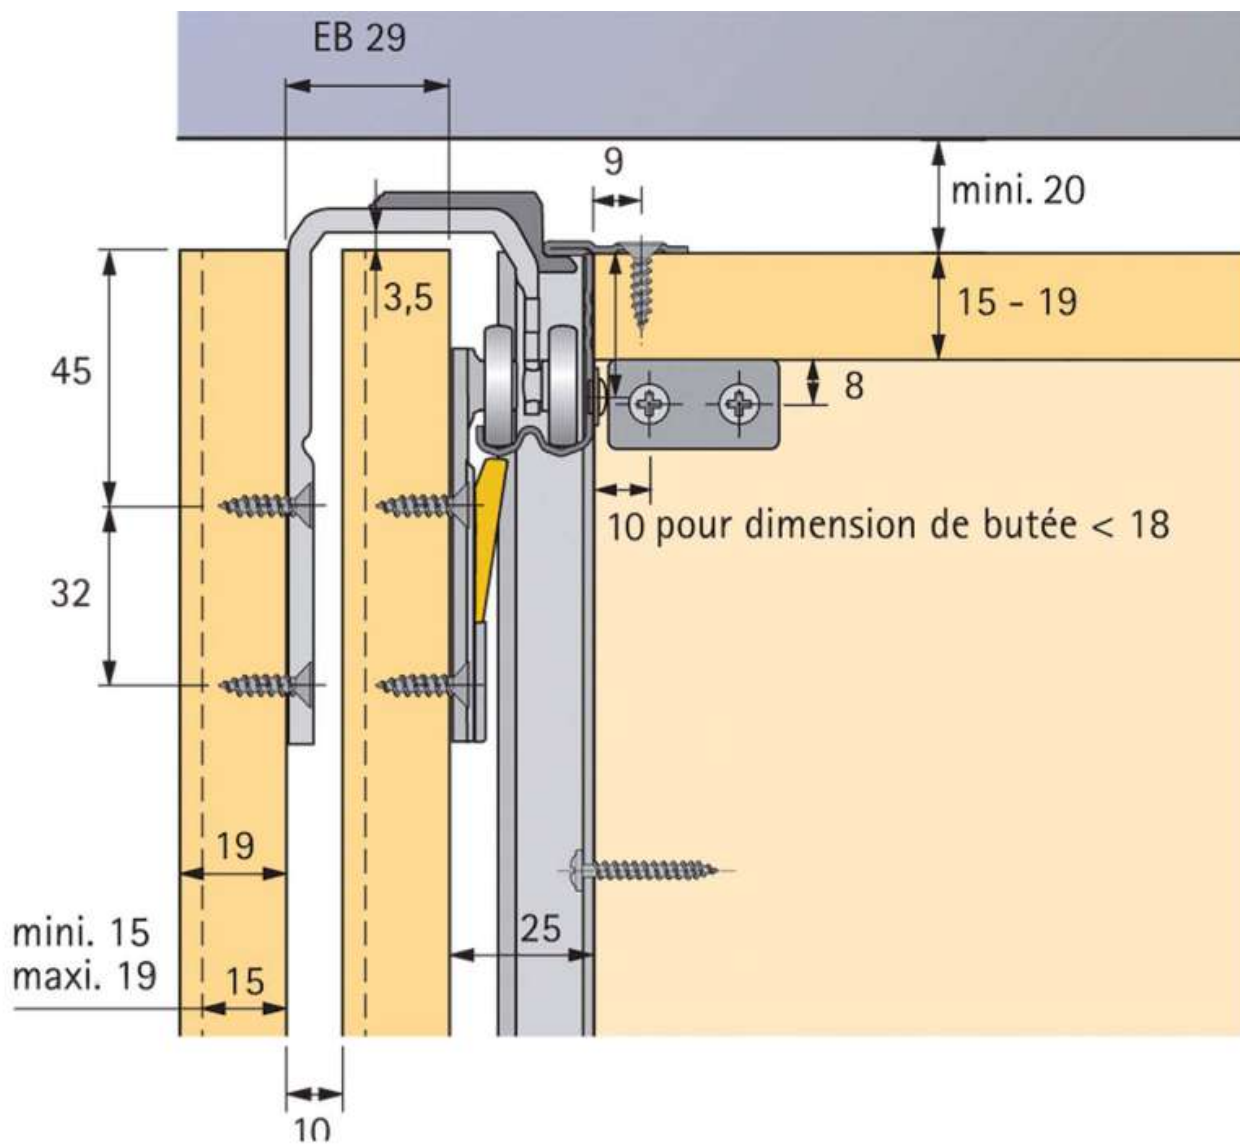

PROFIL DE COULISSAGE TOPLINE M 2000 MM

HETTICH

<https://www.qama.fr/profil-de-coulissage-topline-m-2000-mm-p27291>

Tel : 02 43 13 49 49

Fax : 02 43 30 26 16

www.qama.fr

PROFIL DE COULISSAGE TOPLINE M 2000 MM

HETTICH

<https://www.qama.fr/profil-de-coulissage-topline-m-2000-mm-p27291>

Tel : 02 43 13 49 49

Fax : 02 43 30 26 16

www.qama.fr

PROFIL DE COULISSAGE TOPLINE M 2000 MM

HETTICH

<https://www.qama.fr/profil-de-coulissage-topline-m-2000-mm-p27291>