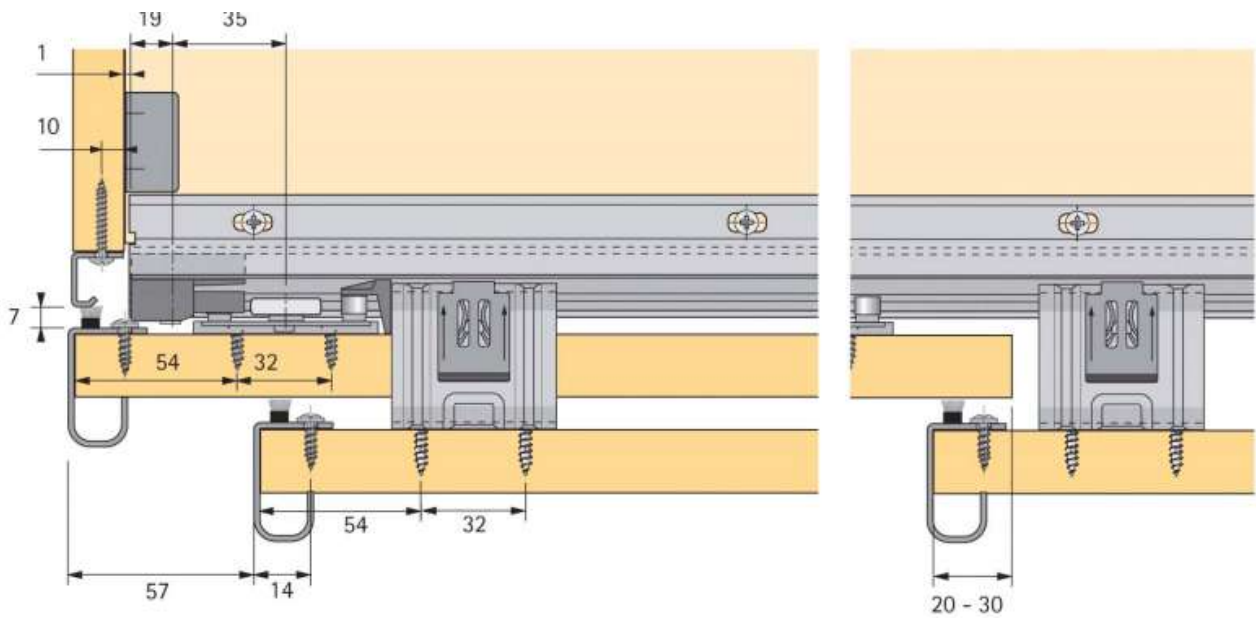

HETTICH

<https://www.qama.fr/profil-de-coulissage-topline-m-2000-mm-p27291>

Tel : 02 43 13 49 49

Fax : 02 43 30 26 16

www.qama.fr

PROFIL DE COULISSAGE TOPLINE M 2000 MM

HETTICH

<https://www.qama.fr/profil-de-coulissage-topline-m-2000-mm-p27291>