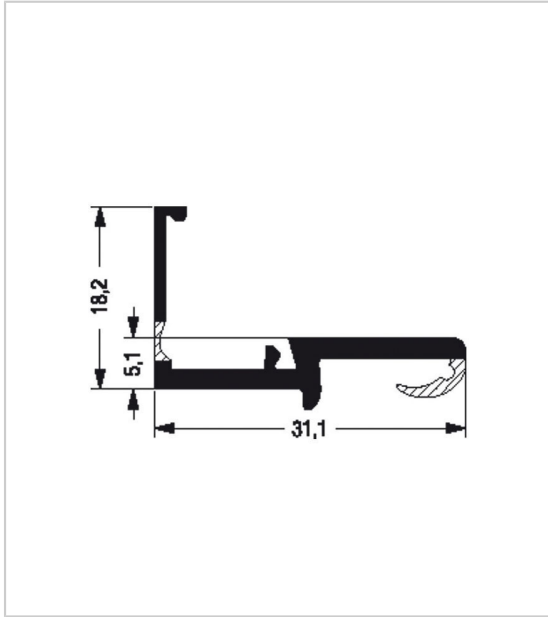

PROFIL DE BATTEMENT

REHAU

Avec joint antibruit et poussière.

Fixation invisible à visser ou agraffer.

RÉFÉRENCE

UNITÉ DE VENTE

166 62550 00010

l'unité

Caractéristiques :

- Décor : Gris
- Epaisseur : 5,1 mm
- Largeur : 31 mm
- Longueur : 2710 mm

Tarifs valables le 20/04/2024
<https://www.qama.fr/profil-de-battement-p56870>

45 000 références
dont 30 000 disponibles
en stock