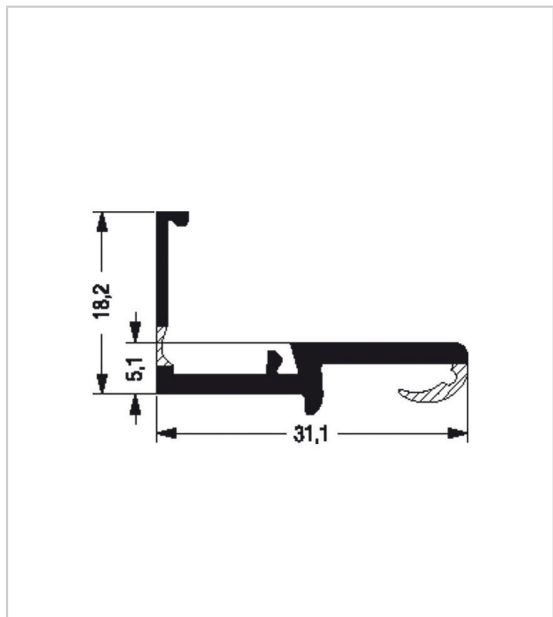

PROFIL DE BATTEMENT

REHAU

Avec joint antibruit et poussière.

Fixation invisible à visser ou agraffer.

RÉFÉRENCE

RIX HT

RIX TTC

UNITÉ DE VENTE

166 62550 00010

16,35 €

19,62 €

l'unité

Caractéristiques :

- Décor : Gris
- Epaisseur : 5,1 mm
- Largeur : 31 mm
- Longueur : 2710 mm

Tarifs valables le 20/04/2024
<https://www.qama.fr/profil-de-batteMENT-p56870>