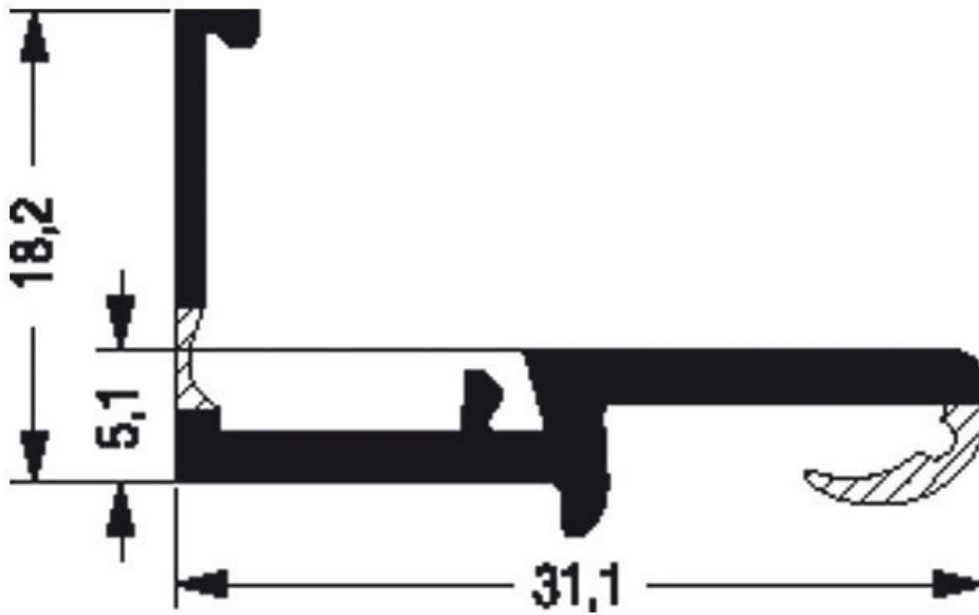

PROFIL DE BATTEMENT

REHAU

<https://www.qama.fr/profil-de-battement-p56870>

Tel : 02 43 13 49 49

Fax : 02 43 30 26 16

www.qama.fr