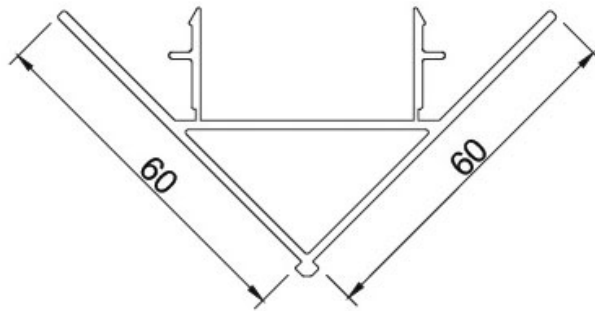

# PROFIL D'HABILLAGE D'ANGLE SORTANT SWIFT

SOFADI

<https://www.qama.fr/profil-d-habillage-angle-sortant-p58376>

Tel : 02 43 13 49 49

Fax : 02 43 30 26 16

[www.qama.fr](http://www.qama.fr)