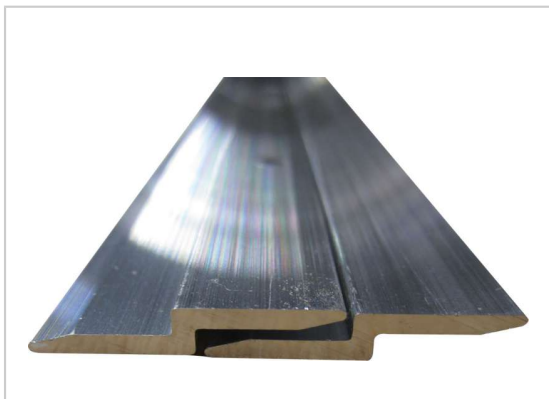

PROFIL D'ACCROCHAGE POUR PANNEAU

BOHNACKER

Permet l'accroche d'un panneau au mur, pour habillage mural.

RÉFÉRENCE

PRIX HT

PRIX TTC

UNITÉ DE VENTE

033 35990 11060

33,39 €

40,07 €

la paire

Caractéristiques :

- Epaisseur : 2 mm
- Hauteur : 28 mm
- Longueur : 1100 mm
- Matériau : Aluminium

Tarifs valables le 27/04/2024
<https://www.qama.fr/profil-d-accrochage-pour-panneaux-p60325>