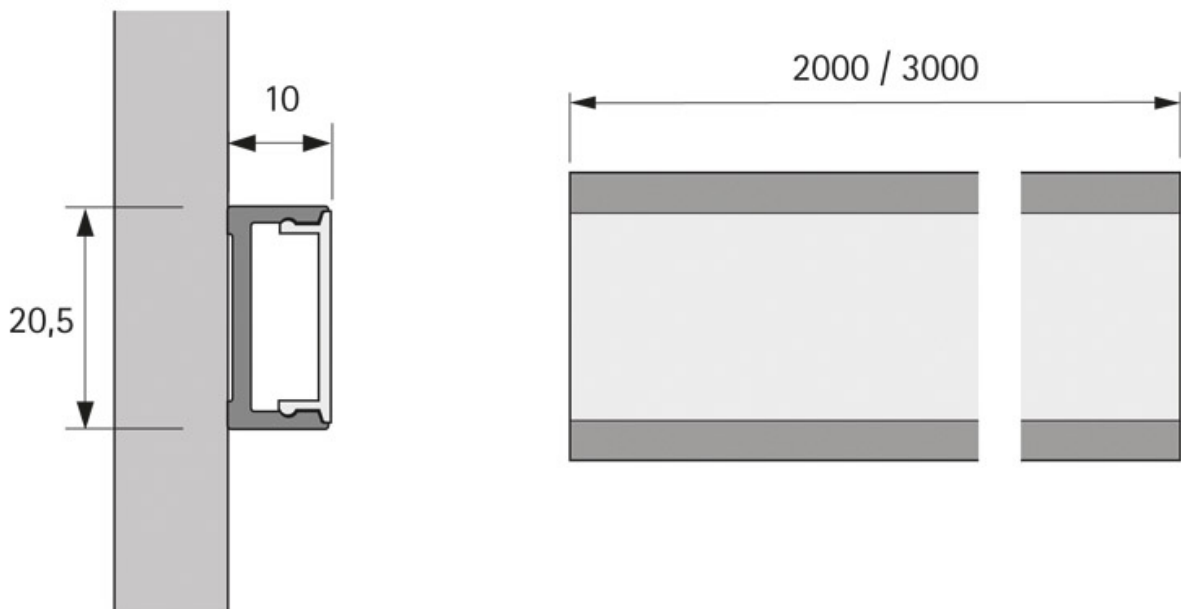

PROFIL CHANNELINE D

HALEMEIER

HALEMEIER

<https://www.qama.fr/profil-channelline-d-p55331>

Tel : 02 43 13 49 49

Fax : 02 43 30 26 16

www.qama.fr