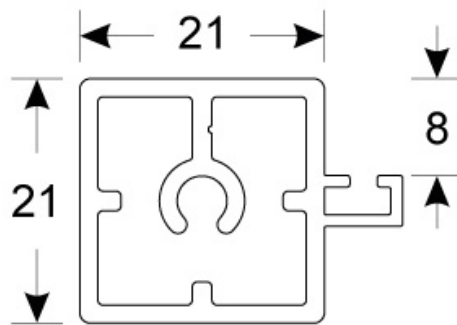

PROFIL CARRÉ POUR ÉTAGÈRE VERRE 6-8MM AIRGO

SEED

<https://www.qama.fr/profil-carre-pour-etagere-verre-8mm-p66035>

Tel : 02 43 13 49 49

Fax : 02 43 30 26 16

www.qama.fr

PROFIL CARRÉ POUR ÉTAGÈRE VERRE 6-8MM AIRGO

SEED

<https://www.qama.fr/profil-carre-pour-etagere-verre-8mm-p66035>

Tel : 02 43 13 49 49

Fax : 02 43 30 26 16

www.qama.fr