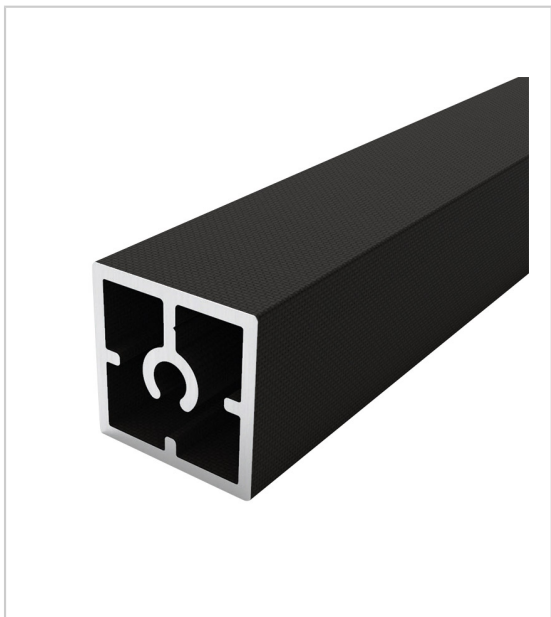

PROFIL CARRÉ POUR STRUCTURE AIRGO

SEED

Profil aluminium en tube carré pour la conception de structures étagères diverses.

La liaison entre les différents profils se fait à l'aide de pièces de jonction et connecteurs à plusieurs voies.

Caractéristiques :

- Décor : Noir granité
- Longueur : 2550 mm
- Matériau : Aluminium
- RAL : 9005
- Section : 21 x 21 mm

Tarifs valables le 23/04/2024
<https://www.qama.fr/profil-carre-2020-p66033>

45 000 références
dont 30 000 disponibles
en stock