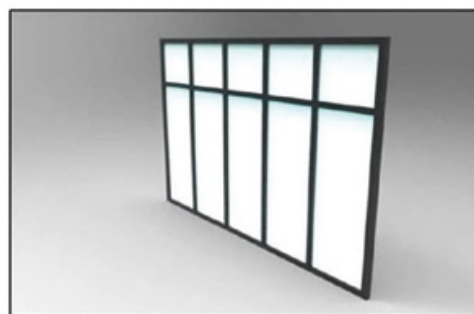

Verrière d'intérieur simple

Verrière d'intérieur avec traverses horizontales

Verrière d'intérieur design

Verrière d'intérieur avec soubassement

<https://www.qama.fr/profil-cadre-clip-verriere-v30-p64590>

PROFIL CADRE CLIP VERRIÈRE V30