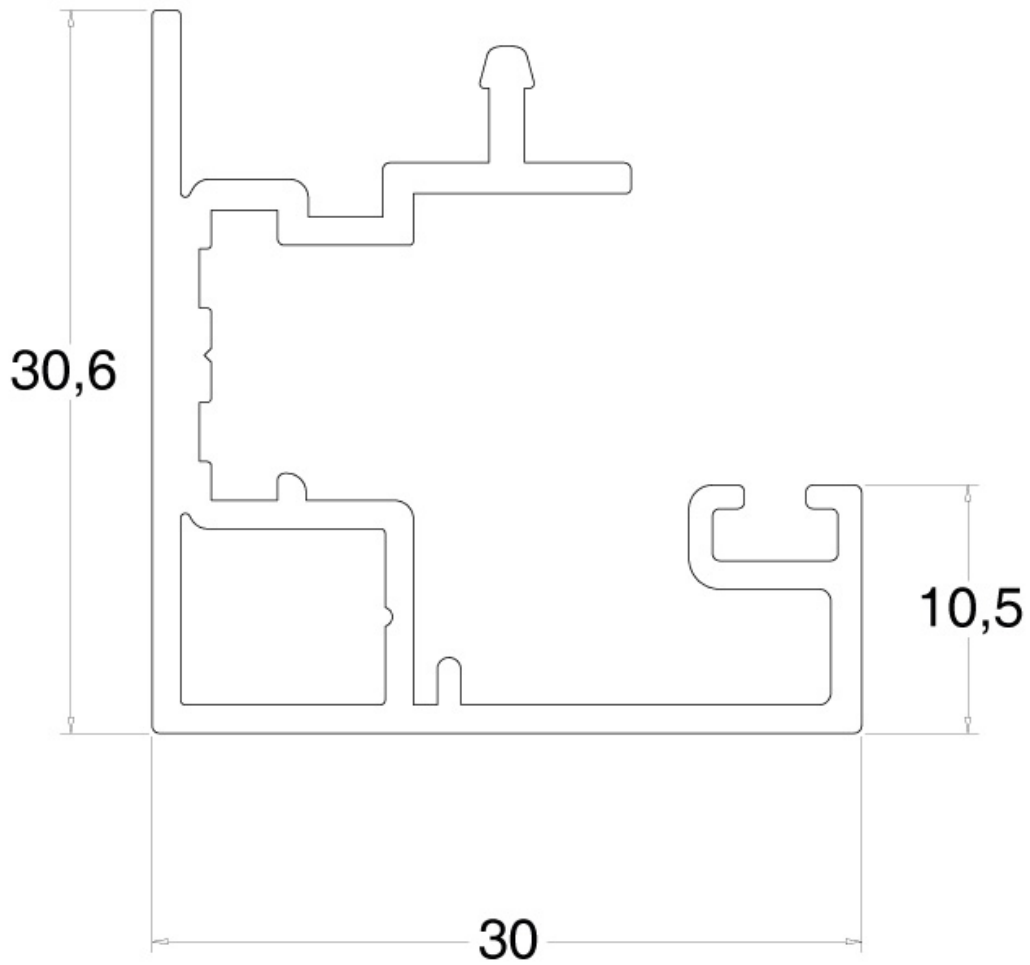

Verrière d'intérieur simple

Verrière d'intérieur avec traverses horizontales

Verrière d'intérieur design

Verrière d'intérieur avec soubassement

<https://www.qama.fr/profil-cadre-clip-verriere-v30-p64590>

PROFIL CADRE CLIP VERRIÈRE V30

SEED

<https://www.qama.fr/profil-cadre-clip-verriere-v30-p64590>

Tel : 02 43 13 49 49

Fax : 02 43 30 26 16

www.qama.fr