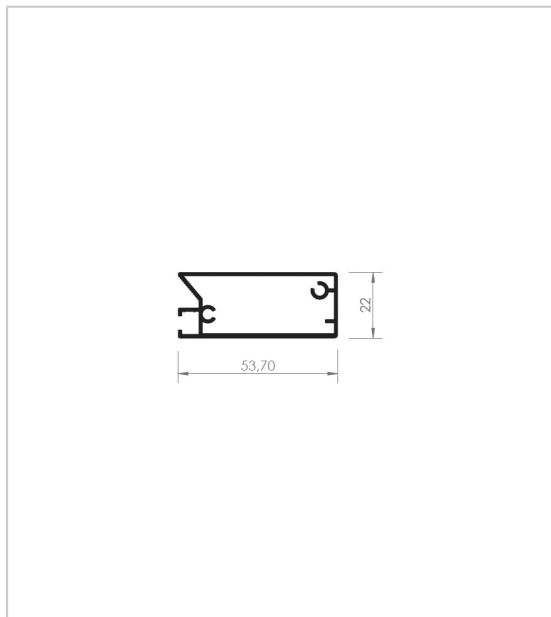

## PROFIL CADRE ALUMINIUM VERTICAL

VOLPATO

Profil prise de main recoupable.

Pour la conception de cadres ou de portes.

Pour verre épaisseur 4 mm.

Livré sans le verre.

A commander séparément :

- Profil traverse horizontal.
- Joint pour profil cadre.
- Vis (8 par cadres ou portes)

### Caractéristiques :

- Décor : Anodisé noir
- Longueur : 2450 mm
- Matériau : Aluminium
- Section : 22 x 53,7 mm

Tarifs valables le 27/04/2024

<https://www.qama.fr/profil-cadre-aluminium-vertical-p65024>