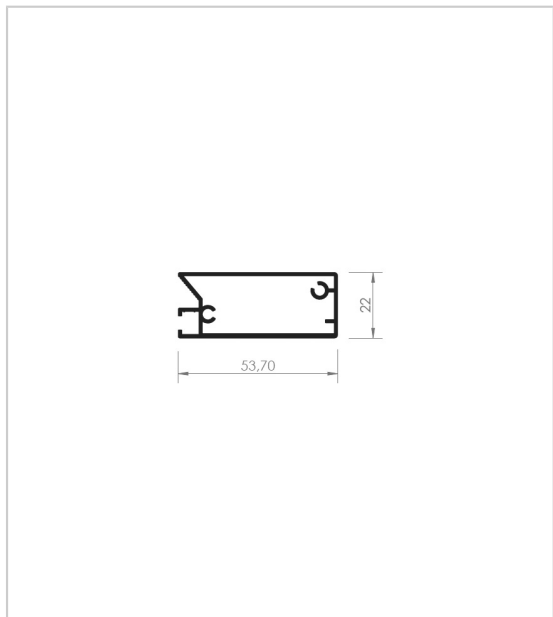

PROFIL CADRE ALUMINIUM VERTICAL

VOLPATO

Profil prise de main recoupable.
Pour la conception de cadres ou de portes.
Pour verre épaisseur 4 mm.
Livré sans le verre.

A commander séparément :

- Profil traverse horizontal.
- Joint pour profil cadre.
- Vis (8 par cadres ou portes)

RÉFÉRENCE	PRIX HT	PRIX TTC	UNITÉ DE VENTE
379 24500 25002	76,64 €	91,97 €	l'unité

Caractéristiques :

- Décor : Anodisé noir
- Longueur : 2450 mm
- Matériau : Aluminium
- Section : 22 x 53,7 mm

Tarifs valables le 27/04/2024
<https://www.qama.fr/profil-cadre-aluminium-vertical-p65024>