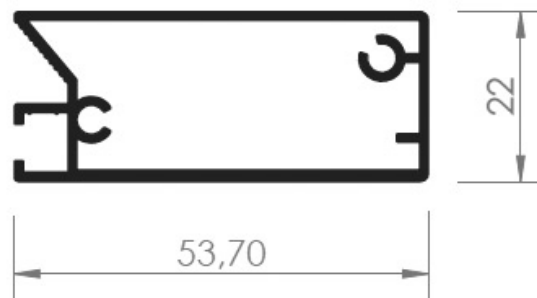

PROFIL CADRE ALUMINIUM VERTICAL

VOLPATO

<https://www.qama.fr/profil-cadre-aluminium-vertical-p65024>

Tel : 02 43 13 49 49

Fax : 02 43 30 26 16

www.qama.fr