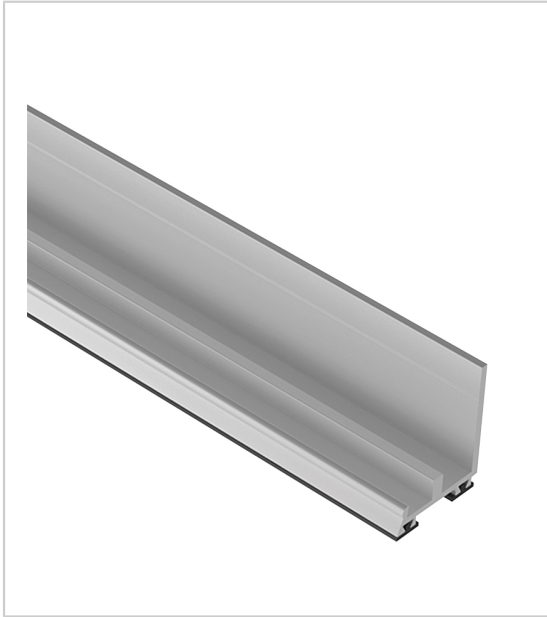

PROFIL BAS MURAL

ZOBAL

Profil non percé à visser en bas du panneau d'habillage mural et au mur. Permet une finition esthétique du panneau.

Avec joint caoutchouc pour pose sur sol.

RÉFÉRENCE

UNITÉ DE VENTE

079 30050 35061

l'unité

Caractéristiques :

- Décor : Anodisé argent
- Longueur : 3500 mm
- Matériau : Aluminium
- Modèle : E
- Section : 25 x 25 mm

Tarifs valables le 27/04/2024
<https://www.qama.fr/profil-bas-mural-p60766>