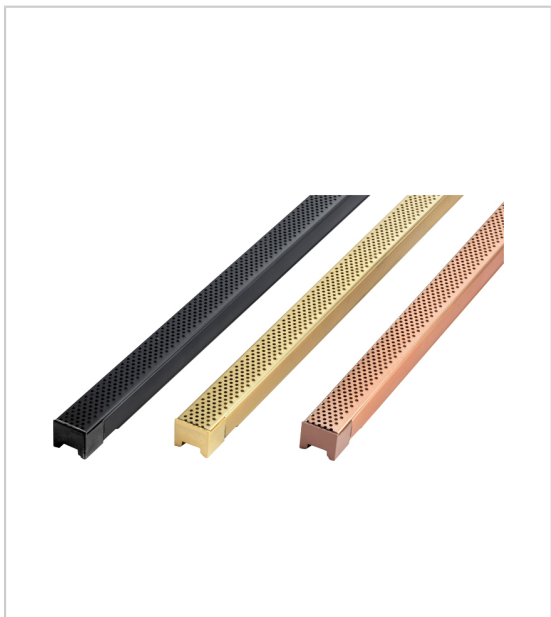

PROFIL LED CÔTÉS PLEINS

VOKIL

Profil led côtés pleins en aluminium.

A clipser sur le support adhésif plastique 126 60520 30000

Diffuseur perforé et embouts vendus séparément.

RÉFÉRENCE	DÉCOR	PRIX HT	PRIX TTC	UNITÉ DE VENTE
126 20820 30002	Noir mat	19,72 €	23,66 €	l'unité
126 20820 30049	Cuivre	26,02 €	31,22 €	l'unité
126 20820 30059	Doré	27,27 €	32,72 €	l'unité

Caractéristiques :

- Hauteur : 11,5 mm
- Largeur : 16,5 mm
- Longueur : 3000 mm

Tarifs valables le 27/04/2024
<https://www.qama.fr/profil-aluminium-p64517>

45 000 références
dont 30 000 disponibles
en stock