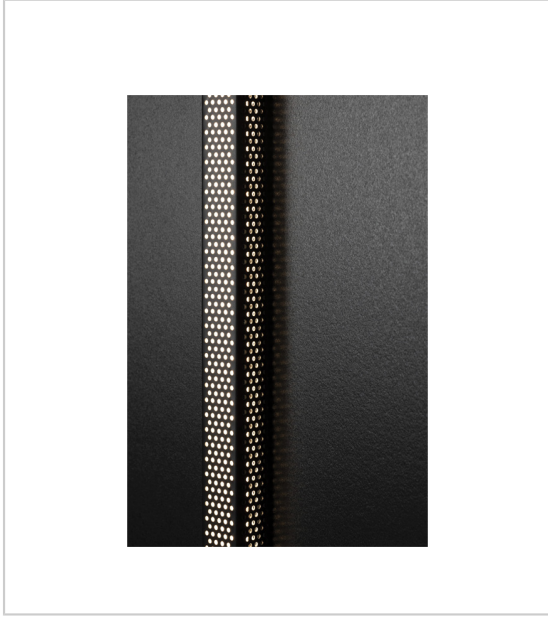

PROFIL LED CÔTÉS PERFORÉS

VOKIL

Profil led côtés perforés en aluminium, diffuse la lumière.

A clipser sur le support adhésif plastique 126 60520 30000

RÉFÉRENCE	DÉCOR	UNITÉ DE VENTE
126 20820 31002	Noir mat	l'unité
126 20820 31049	Cuivre	l'unité
126 20820 31059	Doré	l'unité

Caractéristiques :

- Hauteur : 11,5 mm
- Largeur : 16,5 mm
- Longueur : 3000 mm

Tarifs valables le 20/04/2024
<https://www.qama.fr/profil-aluminium-perfore-p64518>

45 000 références
dont 30 000 disponibles
en stock