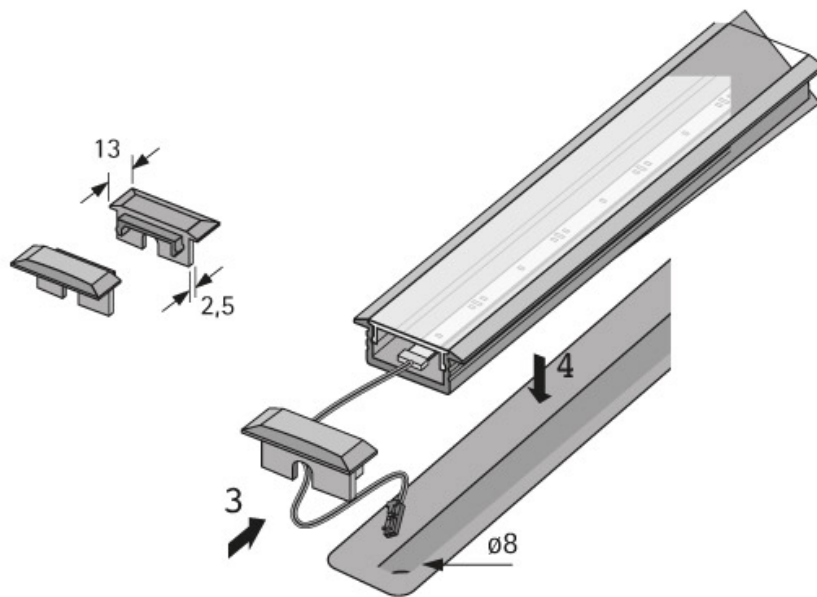

PROFIL CHANNELINE C

HALEMEIER

HALEMEIER

<https://www.qama.fr/profil-aluminium-leds-channelline-p55283>

Tel : 02 43 13 49 49

Fax : 02 43 30 26 16

www.qama.fr