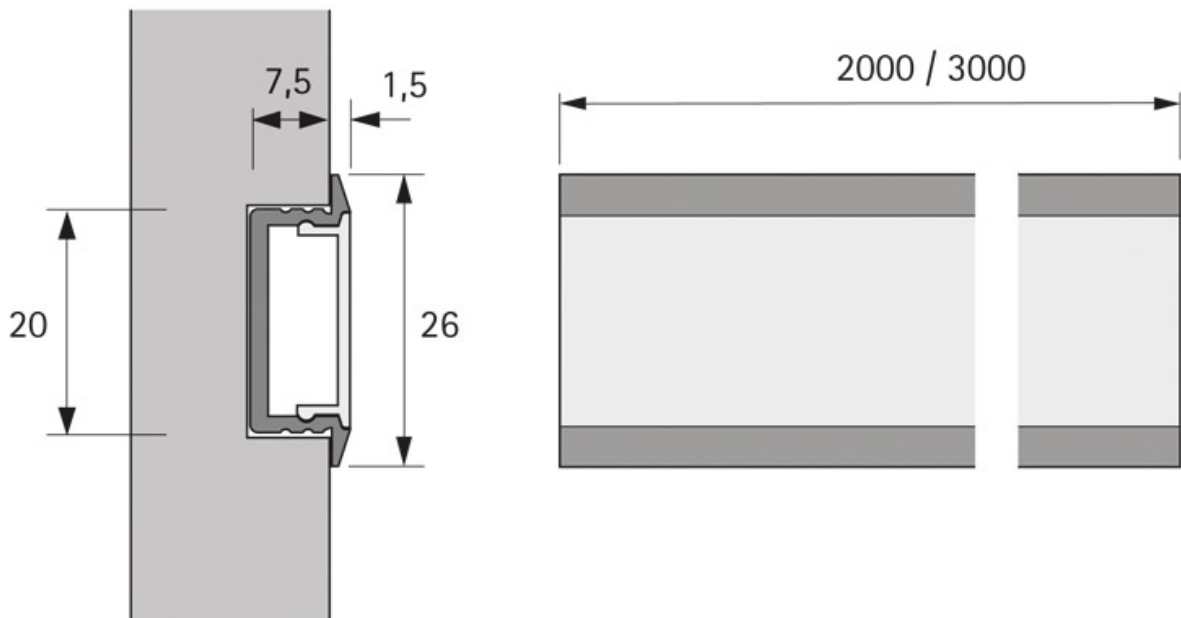

PROFIL CHANNELINE C

HALEMEIER

HALEMEIER

<https://www.qama.fr/profil-aluminium-leds-channeline-p55283>

Tel : 02 43 13 49 49

Fax : 02 43 30 26 16

www.qama.fr