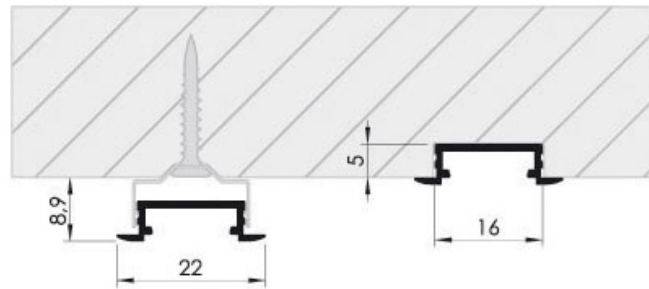

PROFIL ALUMINIUM ENCASTRABLE

LAGUNA

<https://www.qama.fr/profil-aluminium-led-encastrable-p56345>

Tel : 02 43 13 49 49

Fax : 02 43 30 26 16

www.qama.fr