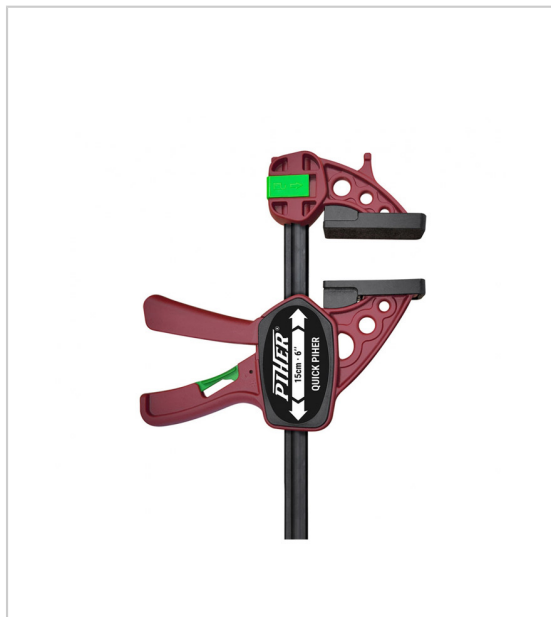

PRESSE EXTRA QUICK

PIHER

Puissance de serrage: 150kg

têtes en nylon et fibre de verre

tige en acier trempée

réversible en un seul clic (assemblage / séparation)

utilisable d'une seule main

protecteur Plastique neutre (sans huile) pas de tâche

patin long offrant une grande surface de serrage.

RÉFÉRENCE	CAPACITÉ DE SERRAGE MAXIMALE (MM)	PRIX HT	PRIX TTC	UNITÉ DE VENTE
DP02680	150	26,18 €	31,42 €	l'unité
DP02681	300	29,17 €	35,00 €	l'unité
DP02682	450	31,16 €	37,39 €	l'unité
DP02683	600	32,89 €	39,47 €	l'unité
DP02684	900	35,20 €	42,24 €	l'unité

Caractéristiques :

- Puissance de serrage (nm) : 1500
- Saillie (mm) : 80

Tarifs valables le 01/05/2024
<https://www.qama.fr/presse-extra-quick-p66397>

45 000 références
dont 30 000 disponibles
en stock

Livraison offerte
dès 79€ HT d'achat