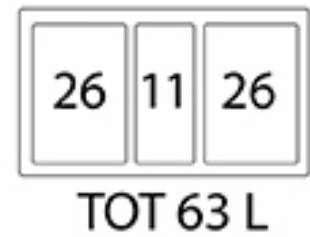

# POUBELLE SÉLECTIVE POUR CAISSON DE 900MM

GOLLINUCCI

<https://www.qama.fr/poubelle-selective-pour-caisson-de-900mm-p59138>

Tel : 02 43 13 49 49

Fax : 02 43 30 26 16

[www.qama.fr](http://www.qama.fr)