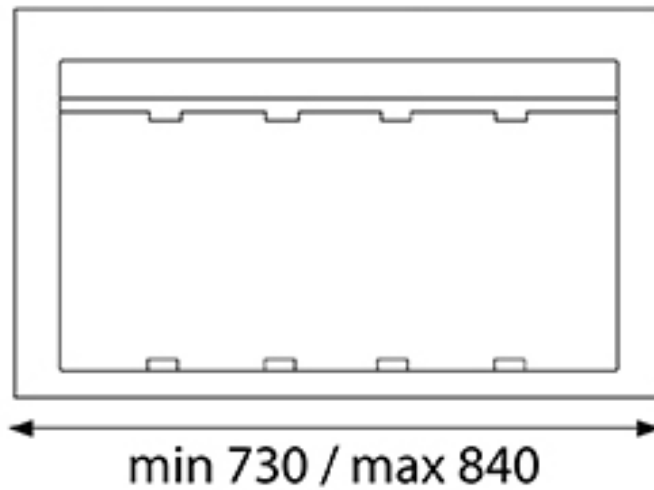

# POUBELLE SÉLECTIVE POUR CAISSON DE 900MM

GOLLINUCCI

<https://www.qama.fr/poubelle-selective-pour-caisson-de-900mm-p59138>

Tel : 02 43 13 49 49

Fax : 02 43 30 26 16

[www.qama.fr](http://www.qama.fr)