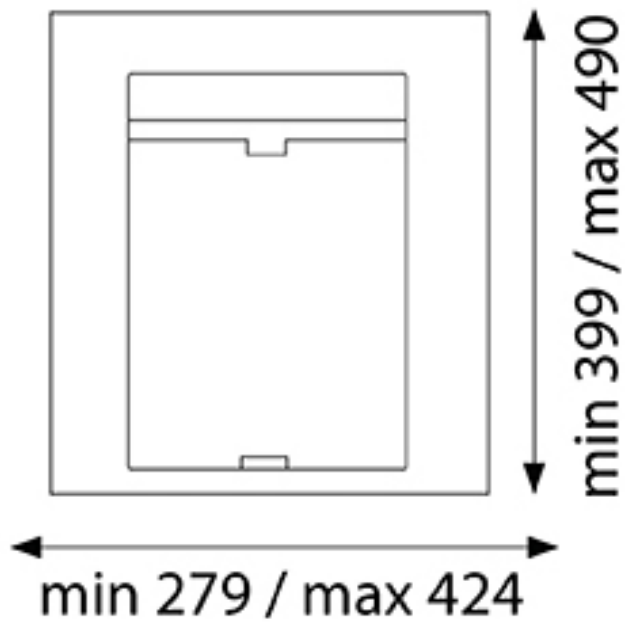

# POUBELLE SÉLECTIVE POUR CAISSON DE 450MM

GOLLINUCCI

<https://www.qama.fr/poubelle-selective-pour-caisson-de-450mm-p59134>

Tel : 02 43 13 49 49

Fax : 02 43 30 26 16

[www.qama.fr](http://www.qama.fr)