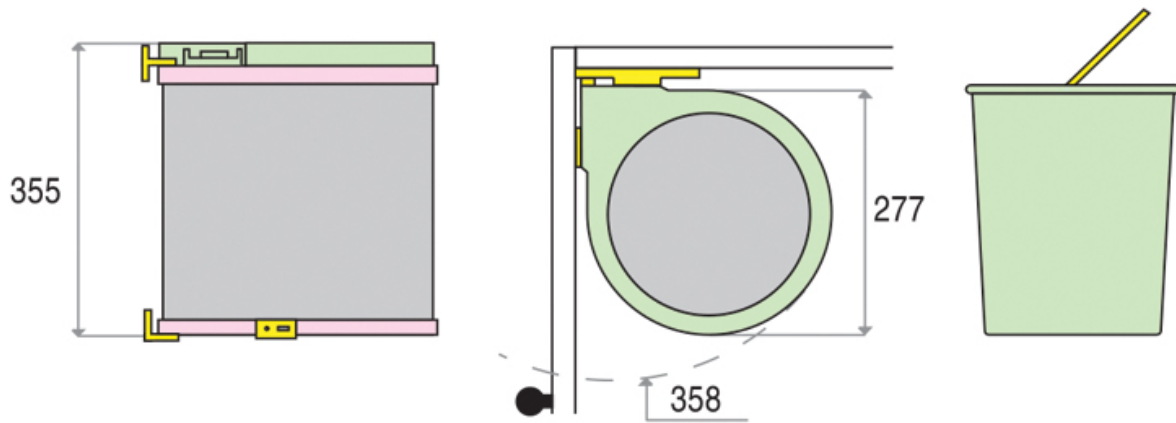

POUBELLE PIVOTANTE À OUVERTURE AUTOMATIQUE 13L

GOLLINUCCI

<http://www.qama.fr/poubelle-pivotante-a-ouverture-automatique-13l-p70269>

Tel : 02 43 13 49 49

Fax : 02 43 30 26 16

www.qama.fr