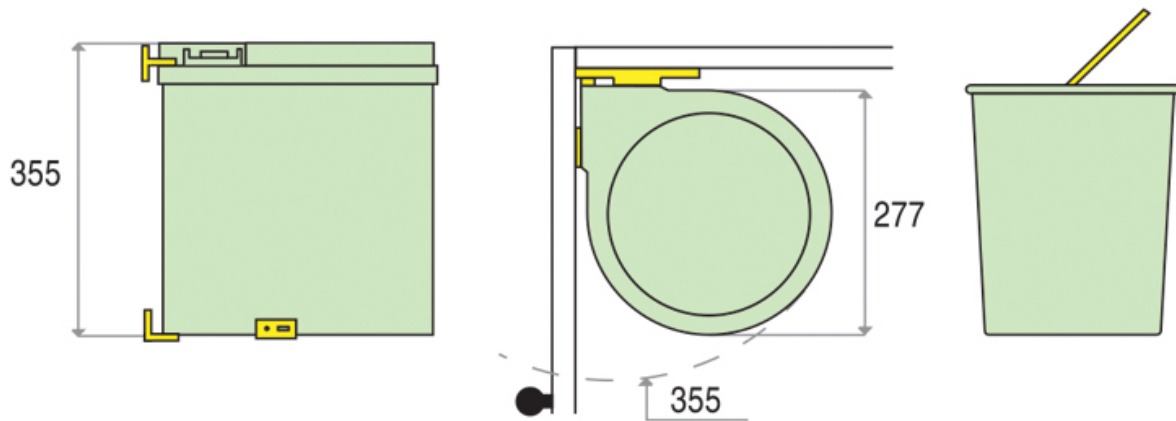

# POUBELLE PIVOTANTE À OUVERTURE AUTOMATIQUE 13L

GOLLINUCCI

<http://www.qama.fr/poubelle-pivotante-a-ouverture-automatique-13l-p70269>

Tel : 02 43 13 49 49

Fax : 02 43 30 26 16

[www.qama.fr](http://www.qama.fr)