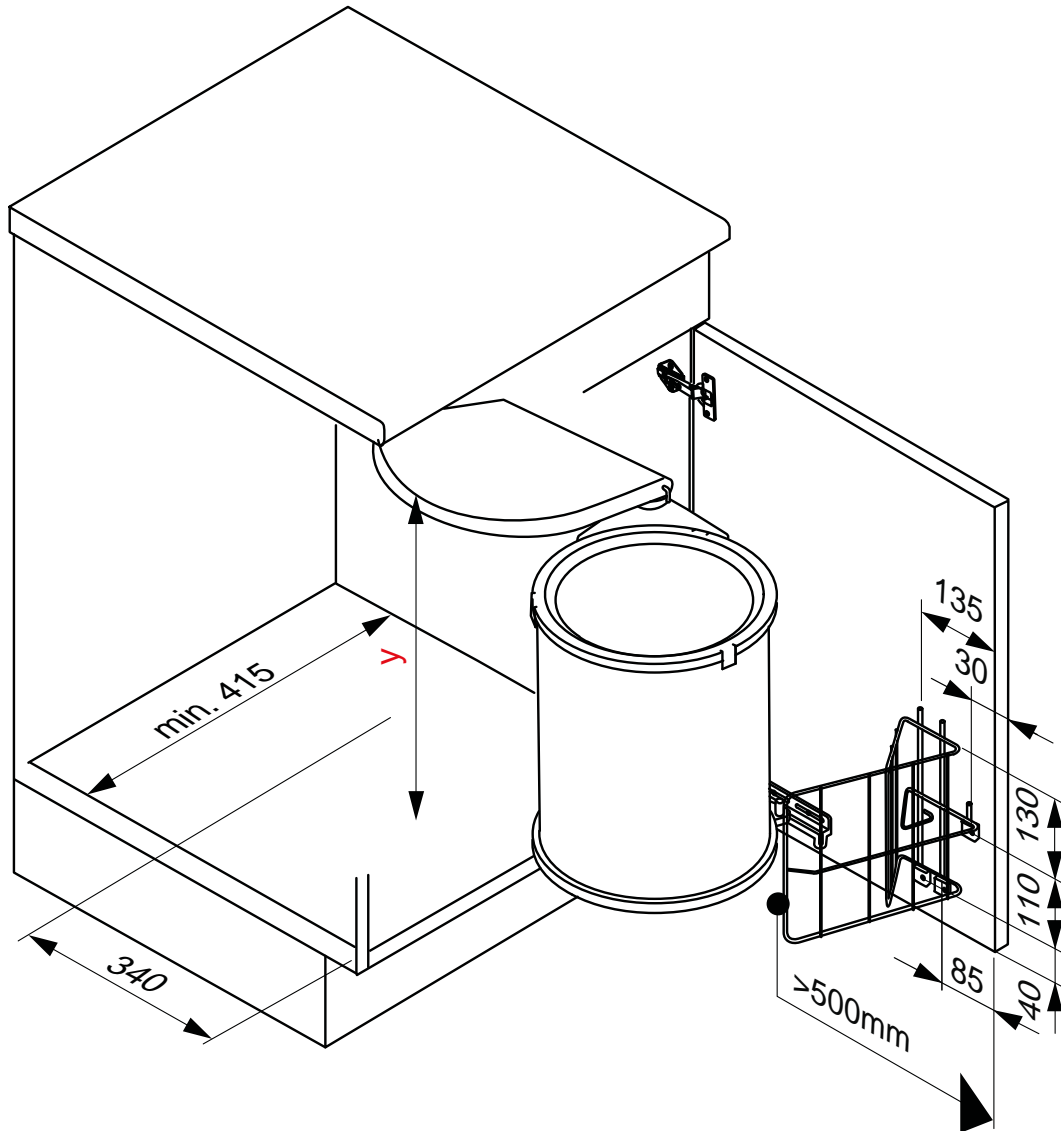

POUBELLE PIVOTANTE À OUVERTURE AUTOMATIQUE 30L

WESCO

<https://www.qama.fr/poubelle-de-porte-pivotante-a-ouverture-automatique---30-l-p58553>

Tel : 02 43 13 49 49

Fax : 02 43 30 26 16

www.qama.fr