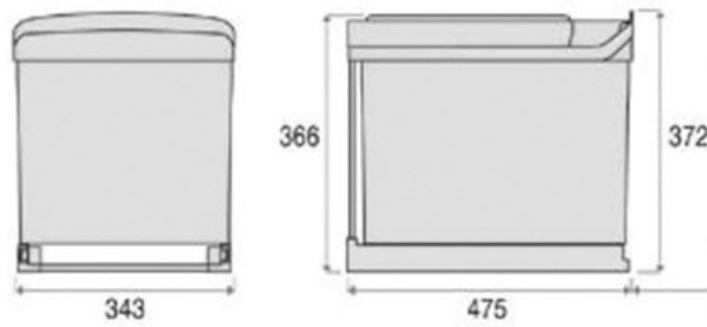

# POUBELLE COULISSANTE 32L 2 SEAUX

GOLLINUCCI

<https://www.qama.fr/poubelle-coulissante-selective-2-seaux-p10863>

Tel : 02 43 13 49 49

Fax : 02 43 30 26 16

[www.qama.fr](http://www.qama.fr)