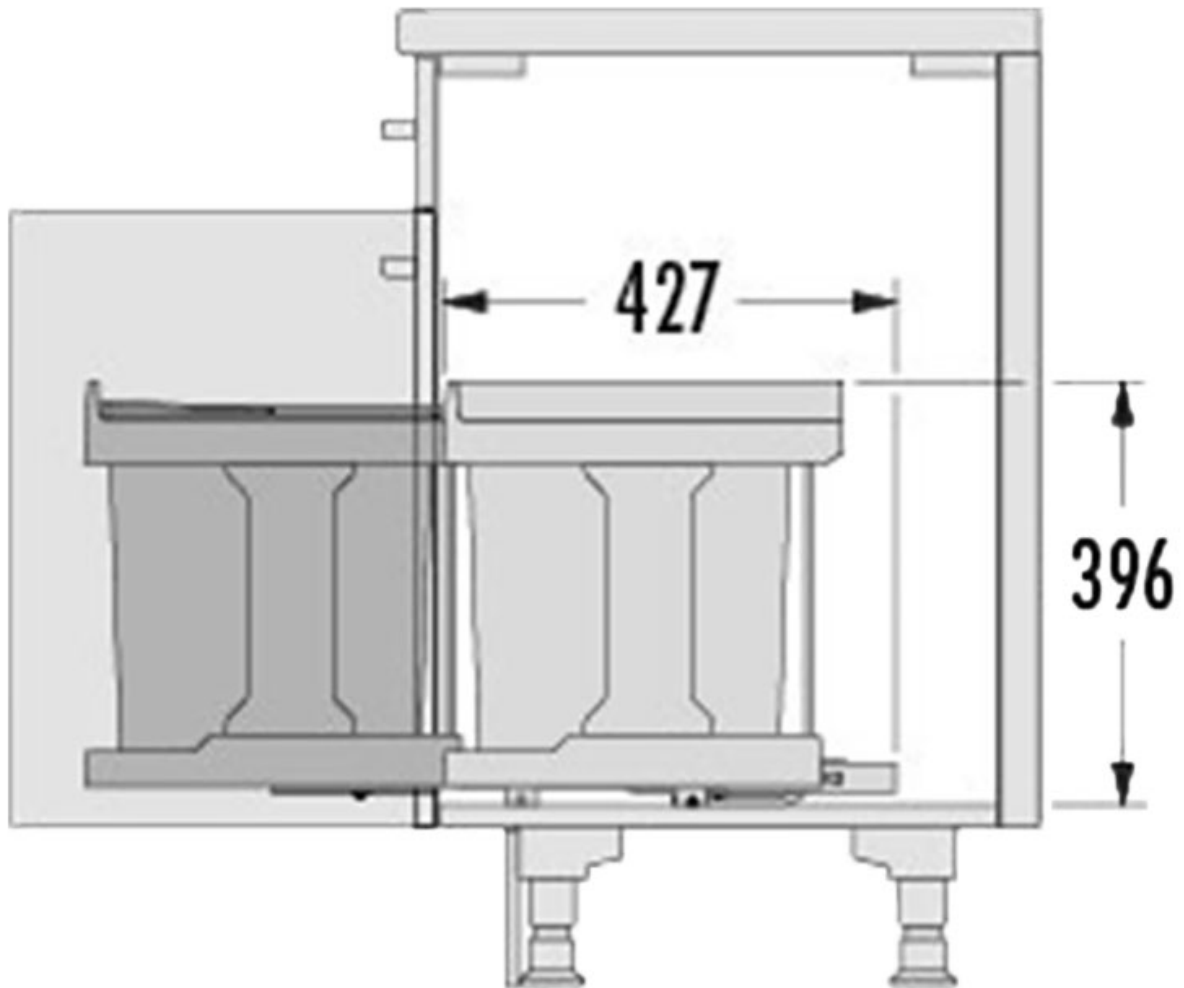

POUBELLE COULISSANTE 20L 1 SEAU

HAILO

<https://www.qama.fr/poubelle-coulissante-a-ouverture-automatique-20l-p432>

Tel : 02 43 13 49 49

Fax : 02 43 30 26 16

www.qama.fr