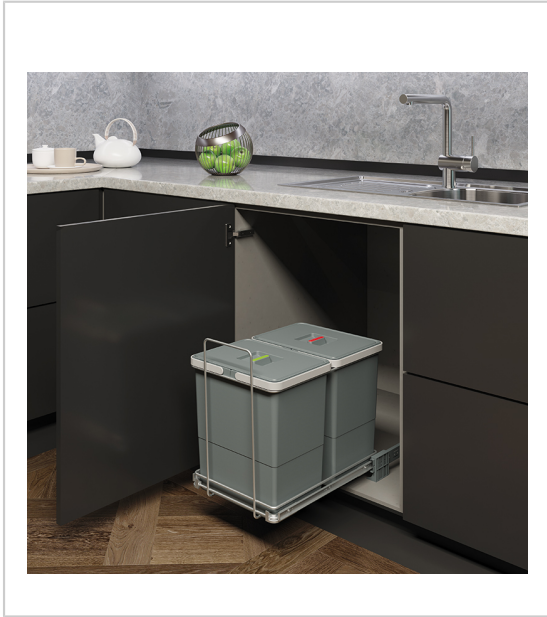

POUBELLE COULISSANTE 48L 2 SEAUX

ELLETIPI

Poubelle contenance totale 48L (2x24L) sur coulisses à sortie totale.

RÉFÉRENCE

UNITÉ DE VENTE

021 01440 04810

l'unité

Caractéristiques :

- Amortisseur : Sans
- Contenance : 48 L
- Décor : Gris 7012
- Hauteur : 460 mm
- Largeur : 300 mm
- Nombre de seaux : 2
- Pour caisson de largeur : 400 mm
- Profondeur : 450 mm
- Sortie : Totale
- Type : Coulissante