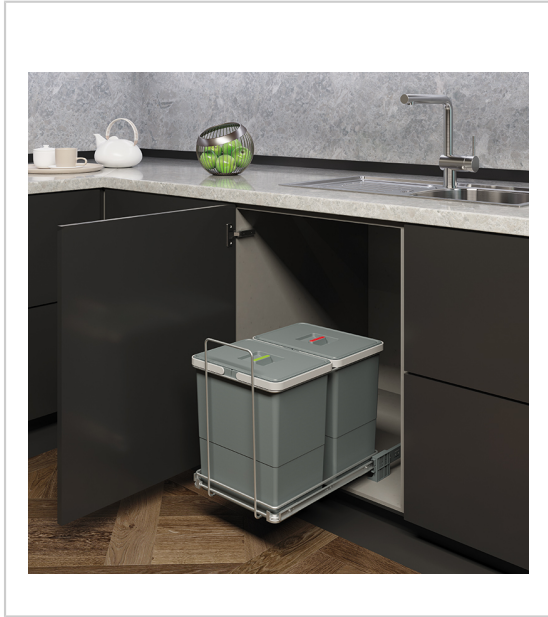

POUBELLE COULISSANTE 48L 2 SEAUX

ELLETIPI

Poubelle contenance totale 48L (2x24L) sur coulisses à sortie totale.

RÉFÉRENCE

PRIX HT

PRIX TTC

UNITÉ DE VENTE

021 01440 04810

148,05 €

177,66 €

l'unité

Caractéristiques :

- Amortisseur : Sans
- Contenance : 48 L
- Décor : Gris 7012
- Hauteur : 460 mm
- Largeur : 300 mm
- Nombre de seaux : 2
- Pour caisson de largeur : 400 mm
- Profondeur : 450 mm
- Sortie : Totale
- Type : Coulissante