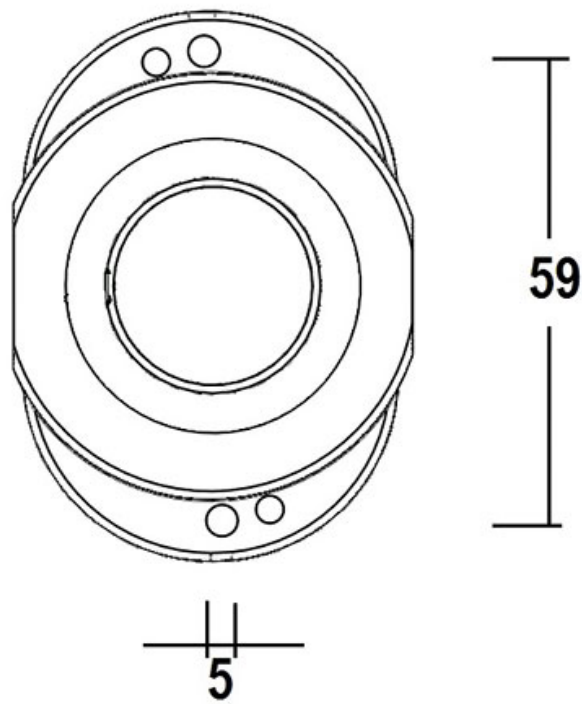

# PORTE SERVIETTE ANNEAU

ITAR

<https://www.qama.fr/porte-serviette-anneau-p59293>

Tel : 02 43 13 49 49

Fax : 02 43 30 26 16

[www.qama.fr](http://www.qama.fr)