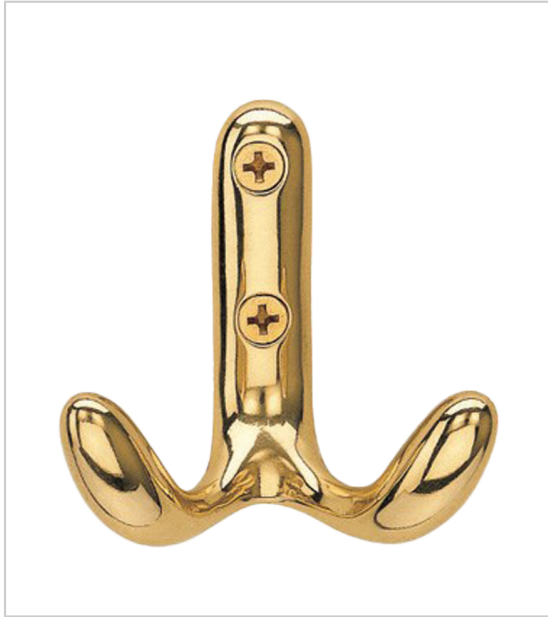

PATÈRE CROCHET DOUBLE

VALLI&VALLI

De forme arrondie.

RÉFÉRENCE	DÉCOR	PRIX HT	PRIX TTC	UNITÉ DE VENTE
080 01830 00045	Chromé	34,50 €	41,40 €	l'unité
080 01830 00040	Or poli	36,31 €	43,57 €	l'unité

Caractéristiques :

- Hauteur : 56 mm
- Largeur : 56 mm
- Matériau : Laiton
- Profondeur : 35 mm

Tarifs valables le 23/04/2024
<https://www.qama.fr/porte-manteaux-p6116>

45 000 références
dont 30 000 disponibles
en stock

Livraison offerte
dès 79€ HT d'achat