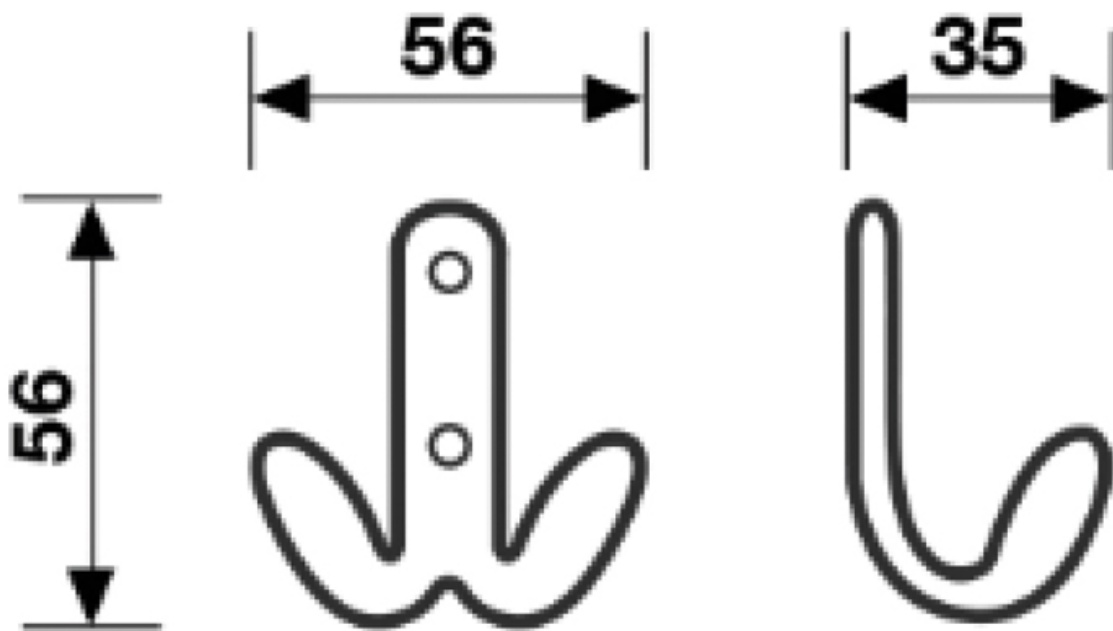

PATÈRE CROCHET DOUBLE

VALLI&VALLI

 **Valli&Valli**
ASSA ABLOY

<https://www.qama.fr/porte-manteaux-p6116>

Tel : 02 43 13 49 49

Fax : 02 43 30 26 16

www.qama.fr